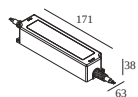

Aby uzyskać szczegółowe instrukcje instalacji, zapoznaj się z instrukcją : [30836_XXX5_HAND.pdf](#)

ZAKOŃCZ SWOJĄ SPECYFIKACJĘ

Zasilacz LED

opraw

opraw wskazuje, ile urządzeń można podłączyć (min -> max) do zasilacza. Wartości przed i po 'I' odpowiadają odpowiednio minimalnemu i maksymalnemu prądowi sterującemu. Wartości w nawiasach dotyczą 110V.

Prąd min. | Prąd max.

21032 0390 LED POWER SUPPLY 48V-DC / 90W

2

☐

Typ ściemniania: nie ściemnialny

Wymiar wycięcia (mm): 75

Elementy montażowe

30810 0040 LOGIC LINEAR 880 BOX EXTEND

☐

30810 0040 INOX WALL BRACKET SET 60 INOX

☐

30810 0040 N WALL BRACKET SET 60 N

☐