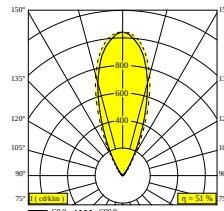

LOGIC LINEAR ON 880 HONEYCOMB 93040 DIM5

30836 9335 N

DOSTĘPNE W

ALU SZARY 30836 9335 A

CZARNY 30836 9335 B

FLEMISH BRONZE NA ZEWNĄTRZ 30836 9335 FBRX

ANTRACYT 30836 9335 N

BIAŁY 30836 9335 W