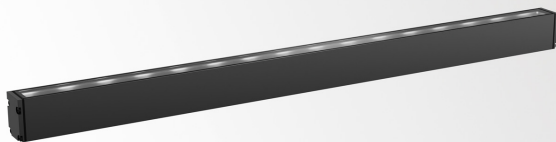

LOGIC LINEAR ON 880 HONEYCOMB 93040 DIM5

30836 9335 N

DOSTĘPNE W

ALU SZARY 30836 9335 A

CZARNY 30836 9335 B

FLEMISH BRONZE NA ZEWNĄTRZ 30836 9335 FBRX

ANTRACYT 30836 9335 N

BIAŁY 30836 9335 W

Zobacz na stronie internetowej

Ogólne informacje

LOKALIZACJA	zewnątrzne
MONTAŻ	Podłoga Montowane na powierzchni, Ściana Montowane na powierzchni
STOPIEŃ OCHRONY	IP67
OCHRONA PRZED UDERZENIEM MECHANICZNYM	IK07
WAGA (KG)	2
INFORMACJA	16 x LENS WFL-40° INCL.HONEYCOMB EXCL.LED POWER SUPPLY 48V-DC DALI DT8 dimming

Informacje elektryczne

ELEKTRYCZNY	48V-DC
KLASA	III
TYP ŚCIEMNIACZA	ściemniany poprzez DALI
KLASA ENERGETYCZNA	E
CERTYFIKATY	CB, ENEC

Informacje o źródle światła

LIGHTSOURCE NAME	LED
ŹRÓDŁO ŚWIATŁA	LED cluster 28,8W / CRI>90 (R9: 60) / 3000K / 3597lm
TM-30 VALUES	Rf: 92 / Rg: 99
SDCM	SDCM3
GRUPA RYZYKA	RG2
LM80	L80 > 150000
BEAMANGLE	40°
TECHNOLOGIA LED (ŹRÓDŁO ŚWIATŁA)	3597lm // 28,8W // 121lm/W
TECHNOLOGIA LED (OPRAWA)	1841lm // 33,1W // 56lm/W