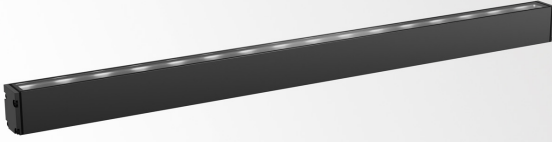

LOGIC LINEAR ON 880 HONEYCOMB 93040 DIM5

30836 9335 N

BESCHIKBAAR IN

ALU GRIJS 30836 9335 A

ZWART 30836 9335 B

FLEMISH BRONZE VOOR BUITEN 30836 9335 FBRX

ANTRACIET 30836 9335 N

WIT 30836 9335 W

 [Bekijk op website](#)

Algemene info

| | |
|-------------------------------|-----------------------------------------------------------------------------------------|
| LOCATIE | buiten |
| INSTALLATIE | Vloer Opbouw,Wand Opbouw |
| STOF EN WATERDICHTHEID | IP67 |
| IK | IK07 |
| GEWICHT (KG) | 2 |
| INFO | 16 x LENS WFL-40° INCL.HONEYCOMB EXCL.LED POWER SUPPLY 48V-DC DALI DT8 dimming |

Benodigdheden

WALL BRACKET SET
FLOOR BRACKET SET
IP68 CABLE + CONNECTOR 5P
LED POWER SUPPLY 48V-DC

Opties

THROUGH WIRING SET IP68

Voor gedetailleerde montage gegevens, consulteer de handleiding : [30836_XXX5_HAND.pdf](#)