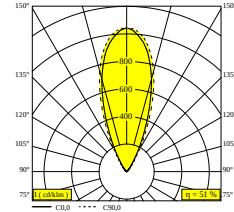

LOGIC LINEAR ON 880 HONEYCOMB 93040 DIM5

30836 9335 N

BESCHIKBAAR IN

ALU GRIJS 30836 9335 A

ZWART 30836 9335 B

FLEMISH BRONZE VOOR BUITEN 30836 9335 FBRX

ANTRACIET 30836 9335 N

WIT 30836 9335 W

[Bekijk op website](#)

Algemene info

LOCATIE	buiten
INSTALLATIE	Vloer Opbouw,Wand Opbouw
STOF EN WATERDICHTHEID	IP67
IK	IK07
GEWICHT (KG)	2
INFO	16 x LENS WFL-40° INCL.HONEYCOMB EXCL.LED POWER SUPPLY 48V-DC DALI DT8 dimming

Elektrische info

ELEKTRISCH	48V-DC
KLASSE	III
DIM TYPE	DALI
ENERGIE KLASSE	E
CERTIFICATES	CB, ENEC

Info lichtbron

LIGHTSOURCE NAME	LED
LICHTBRON	LED cluster 28,8W / CRI>90 (R9: 60) / 3000K / 3597lm
TM-30 WAARDEN	Rf: 92 / Rg: 99
SMD	SDCM3
RISK-GROEP	RG2
LM80	L80 > 150000
BEAMANGLE	40°
LED TECHNIEK (LICHTBRON)	3597lm // 28,8W // 121lm/W
LED TECHNIEK (TOESTEL)	1841lm // 33,1W // 56lm/W

Benodigdheden

WALL BRACKET SET
FLOOR BRACKET SET
IP68 CABLE + CONNECTOR 5P
LED POWER SUPPLY 48V-DC

Opties

THROUGH WIRING SET IP68