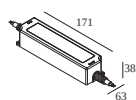

Voor gedetailleerde montage gegevens, consulteer de handleiding : [30836_XXX5_HAND.pdf](#)

VERVOLLEDIG UW SPECIFICATIE

LED voedingen

armaturen

armaturen geeft aan hoeveel toestellen op de voeding kunnen worden aangesloten (min -> max). De waarden vóór en na de 'l' komen respectievelijk overeen met de minimale en maximale aanstroom. Waarden tussen haakjes zijn van toepassing op 110V.

Min. stroom | Max. stroom

21032 0390 LED POWER SUPPLY 48V-DC / 90W

2 ☐

Dimtype: niet dimbaar

Uitsparingsmaat (mm): 75

Bevestigingscomponenten

30810 0040 LOGIC LINEAR 880 BOX EXTEND

☐

30810 0040 INOX WALL BRACKET SET 60 INOX

☐

30810 0040 N WALL BRACKET SET 60 N

☐