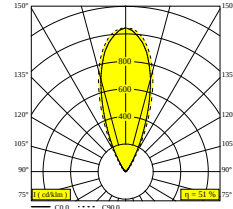

LOGIC LINEAR ON 880 HONEYCOMB 93040 DIM5

30836 9335 N

ERHÄLTlich IN

ALU GRAU 30836 9335 A

SCHWARZ 30836 9335 B

FLEMISH BRONZE FÜR DRAUSSEN 30836 9335 FBRX

ANTHRAZIT 30836 9335 N

WEISS 30836 9335 W