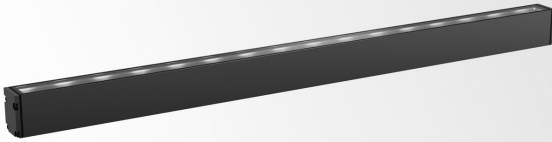

LOGIC LINEAR ON 880 HONEYCOMB 93040 DIM5

30836 9335 N

ERHÄLTlich IN

ALU GRAU 30836 9335 A

SCHWARZ 30836 9335 B

FLEMISH BRONZE FÜR DRAUSSEN 30836 9335 FBRX

ANTHRAZIT 30836 9335 N

WEISS 30836 9335 W

 [Auf der Website anzeigen](#)

Allgemeine Information

ANWENDUNGSBEREICH	aussenbereich
INSTALLATION	Boden Aufbau,Wand Aufbau
SCHUTZ GEGEN EINDRINGEN	IP67
SCHUTZ GEGEN MECHANISCHE EINWIRKUNGEN	IK07
GEWICHT (KG)	2
INFORMATION	16 x LENS WFL-40° INCL.HONEYCOMB EXCL.LED POWER SUPPLY 48V-DC DALI DT8 dimming