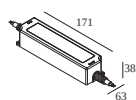

Voor gedetailleerde montage gegevens, consulteer de handleiding : [30836_XXX5_HAND.pdf](#)

VERVOLLEDIG UW SPECIFICATIE

LED voedingen

armaturen

i # armaturen geeft aan hoeveel toestellen op de voeding kunnen worden aangesloten (min -> max). De waarden vóór en na de 'l' komen respectievelijk overeen met de minimale en maximale aanstroom. Waarden tussen haakjes zijn van toepassing op 110V.

Min. stroom | Max. stroom

21032 0390 LED POWER SUPPLY 48V-DC / 90W

2 ☐

Dimtype: niet dimbaar

Uitsparingsmaat (mm): 75

Bevestigingscomponenten

30810 0040 LOGIC LINEAR 880 BOX EXTEND

☐

30810 0040 INOX WALL BRACKET SET 60 INOX

☐

30810 0040 N WALL BRACKET SET 60 N

☐