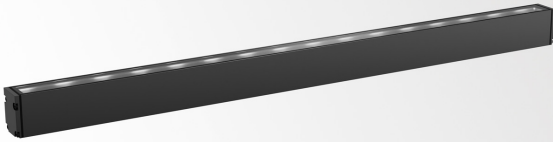

LOGIC LINEAR ON 880 HONEYCOMB 93040 DIM5

30836 9335 N

BESCHIKBAAR IN

ALU GRIJS 30836 9335 A

ZWART 30836 9335 B

FLEMISH BRONZE VOOR BUITEN 30836 9335 FBRX

ANTRACIET 30836 9335 N

WIT 30836 9335 W

 [Bekijk op website](#)

Algemene info

LOCATIE	buiten
INSTALLATIE	Vloer Opbouw,Wand Opbouw
STOF EN WATERDICHTHEID	IP67
IK	IK07
GEWICHT (KG)	2
INFO	16 x LENS WFL-40° INCL.HONEYCOMB EXCL.LED POWER SUPPLY 48V-DC DALI DT8 dimming

Elektrische info

INGANGSSPANNING	48V-DC
KLASSE	III
DIM TYPE	DALI
ENERGIE KLASSE	E
CERTIFICATEN	CB, ENEC

Info lichtbron

LIGHTSOURCE NAME	LED
LICHTBRON	LED cluster 28,8W / CRI>90 (R9: 60) / 3000K / 3597lm
TM-30-15 WAARDEN	Rf: 92 / Rg: 99
SDCM	SDCM3
RISK-GROEP	RG2
LM80	L80 > 150000
BEAMANGLE	40°
LED TECHNIEK (LICHTBRON)	3597lm // 28,8W // 121lm/W
LED TECHNIEK (TOESTEL)	1841lm // 33,1W // 56lm/W

Benodigdheden

WALL BRACKET SET
FLOOR BRACKET SET
IP68 CABLE + CONNECTOR 5P
LED POWER SUPPLY 48V-DC

Opties

THROUGH WIRING SET IP68

Voor gedetailleerde montage gegevens, consulteer de handleiding : [30836_XXX5_HAND.pdf](#)