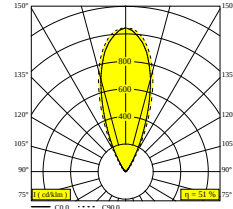

LOGIC LINEAR ON 880 HONEYCOMB 93040 DIM5

30836 9335 N

BESCHIKBAAR IN

ALU GRIJS 30836 9335 A

ZWART 30836 9335 B

FLEMISH BRONZE VOOR BUITEN 30836 9335 FBRX

ANTRACIET 30836 9335 N

WIT 30836 9335 W