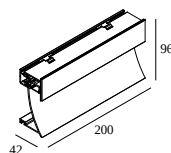

INLET TRIMLESS H20 930

13215 9300 B-W

BESCHIKBAAR IN

ZWART-WIT 13215 9300 B-W

GOUD KLEUR-WIT 13215 9300 GC-W

WIT-WIT 13215 9300 W-W

[Bekijk op website](#)

Algemene info	
LOCATIE	binnen
INSTALLATIE	Wand Inbouw
ZAAGMAAT/OPENING (MM)	rechthoekig - KIT
INBOUWDIEPTE (MM)	50
STOF EN WATERDICHTHEID	IP20
GEWICHT (KG)	0.3
RICHTBAARHEID	niet richtbaar
INFO	EXCL.LED POWER SUPPLY 24V-DC