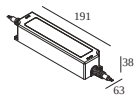

Uitsparingsmaat (mm): 65

**21012 0111** LED POWER SUPPLY 24V-DC / 90W IP67 DIM1

29

Dimtype: 1-10V

Uitsparingsmaat (mm): 75

**21012 0121** LED POWER SUPPLY 24V-DC / 120W IP67 DIM1

39

Dimtype: 1-10V