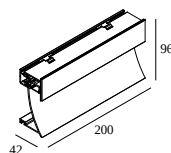

## INLET TRIMLESS H20 930

13215 9300 B-W

BESCHIKBAAR IN

**ZWART-WIT** 13215 9300 B-W

**GOUD KLEUR-WIT** 13215 9300 GC-W

**WIT-WIT** 13215 9300 W-W

[Bekijk op website](#)

Algemene info	
<b>LOCATIE</b>	binnen
<b>INSTALLATIE</b>	Wand Inbouw
<b>ZAAGMAAT/OPENING (MM)</b>	rechthoekig - KIT
<b>INBOUWDIEPTE (MM)</b>	50
<b>STOF EN WATERDICHTHEID</b>	IP20
<b>GEWICHT (KG)</b>	0.3
<b>RICHTBAARHEID</b>	niet richtbaar
<b>INFO</b>	EXCL.LED POWER SUPPLY 24V-DC