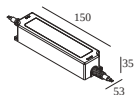

21012 0101 LED POWER SUPPLY 24V-DC / 60W IP67 DIM1

19

Dimtype: 1-10V

Uitsparingsmaat (mm): 65