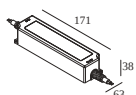

Uitsparingsmaat (mm): 75

**21012 0135** LED POWER SUPPLY 24V-DC / 60W IP67 DIM5

19

Dimtype: DALI

Uitsparingsmaat (mm): 65

**21012 0145** LED POWER SUPPLY 24V-DC / 90W IP67 DIM5

29

Dimtype: DALI