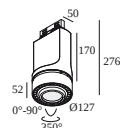

TRACK 3F DIM H

200 14 430 TRACK 3F DIM H 3m

YOU-TURN ADM

313 031 21 821 ADM ED5 YOU-TURN ON OPTO 30 82715 ADM DIM5

313 031 21 822 ADM ED5 YOU-TURN ON OPTO 30 82733 ADM DIM5

313 031 21 823 ADM ED5 YOU-TURN ON OPTO 30 82755 ADM DIM5

313 031 21 831 ADM ED5 YOU-TURN ON OPTO 30 83015 ADM DIM5

313 031 21 832 ADM ED5 YOU-TURN ON OPTO 30 83033 ADM DIM5

313 031 21 833 ADM ED5 YOU-TURN ON OPTO 30 83055 ADM DIM5

DELTALIGHT

TRACK 3F DIM H 1m

200 14 410 W