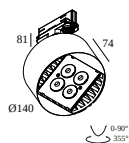

23611 941W FRAGMA M 94014 ADM WD

FRAGMA M SUPERSPOT ADM

23615 931W FRAGMA M SUPERSPOT 9308 ADM WD

DELTALIGHT

TRACK 3F DIM H 1m

200 14 410 W

23615 941W FRAGMA M SUPERSPOT 9408 ADM WD

FRAGMA S ADM