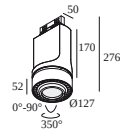

TRACK 3F DIM H

200 14 430 TRACK 3F DIM H 3m

YOU-TURN ADM

313 031 21 821 ADM ED5 YOU-TURN ON OPTO 30 82715 ADM DIM5

313 031 21 822 ADM ED5 YOU-TURN ON OPTO 30 82733 ADM DIM5

313 031 21 823 ADM ED5 YOU-TURN ON OPTO 30 82755 ADM DIM5

313 031 21 831 ADM ED5 YOU-TURN ON OPTO 30 83015 ADM DIM5

313 031 21 832 ADM ED5 YOU-TURN ON OPTO 30 83033 ADM DIM5

313 031 21 833 ADM ED5 YOU-TURN ON OPTO 30 83055 ADM DIM5

DELTALIGHT

TRACK 3F DIM H 1m

200 14 410 W