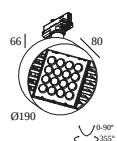

23610 931W FRAGMA L 93014 ADM WD