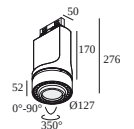

TRACK 3F DIM H

200 14 430 TRACK 3F DIM H 3m

YOU-TURN ADM

313 031 21 821 ADM ED5 YOU-TURN ON OPTO 30 82715 ADM DIM5

313 031 21 822 ADM ED5 YOU-TURN ON OPTO 30 82733 ADM DIM5

313 031 21 823 ADM ED5 YOU-TURN ON OPTO 30 82755 ADM DIM5

313 031 21 831 ADM ED5 YOU-TURN ON OPTO 30 83015 ADM DIM5

313 031 21 832 ADM ED5 YOU-TURN ON OPTO 30 83033 ADM DIM5

313 031 21 833 ADM ED5 YOU-TURN ON OPTO 30 83055 ADM DIM5

DELTALIGHT

TRACK 3F DIM H 1m

200 14 410 W