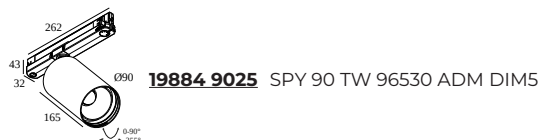

DELTALIGHT

TRACK 3F DIM H 1m

200 14 410 W

SPY 66 ADM

SPY 66 LP/MP ADM

SPY 66 WALLWASH ADM

SPY 90 ADM