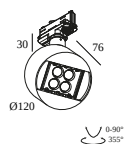

23612 941W FRAGMA S 94014 ADM WD

FRAGMA S SUPERSPOT ADM