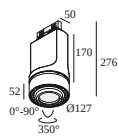

TRACK 3F DIM H

200 14 430 TRACK 3F DIM H 3m

YOU-TURN ADM

313 031 21 821 ADM ED5 YOU-TURN ON OPTO 30 82715 ADM DIM5

313 031 21 822 ADM ED5 YOU-TURN ON OPTO 30 82733 ADM DIM5

313 031 21 823 ADM ED5 YOU-TURN ON OPTO 30 82755 ADM DIM5

313 031 21 831 ADM ED5 YOU-TURN ON OPTO 30 83015 ADM DIM5

313 031 21 832 ADM ED5 YOU-TURN ON OPTO 30 83033 ADM DIM5

313 031 21 833 ADM ED5 YOU-TURN ON OPTO 30 83055 ADM DIM5

DELTALIGHT

TRACK 3F DIM H 1m

200 14 410 W