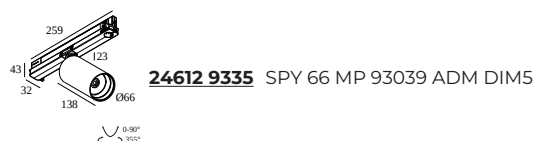

SHELFLINE 19 profile

SPY 52 ADM

SPY 52 WALLWASH ADM

DELTALIGHT

TRACK 3F DIM H 1m

200 14 410 W

SPY 66 ADM

SPY 66 LP/MP ADM