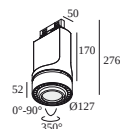

TRACK 3F DIM H

200 14 430 TRACK 3F DIM H 3m

YOU-TURN ADM

313 031 21 821 ADM ED5 YOU-TURN ON OPTO 30 82715 ADM DIM5

313 031 21 822 ADM ED5 YOU-TURN ON OPTO 30 82733 ADM DIM5

313 031 21 823 ADM ED5 YOU-TURN ON OPTO 30 82755 ADM DIM5

313 031 21 831 ADM ED5 YOU-TURN ON OPTO 30 83015 ADM DIM5

313 031 21 832 ADM ED5 YOU-TURN ON OPTO 30 83033 ADM DIM5

313 031 21 833 ADM ED5 YOU-TURN ON OPTO 30 83055 ADM DIM5

DELTALIGHT

TRACK 3F DIM H 1m

200 14 410 W