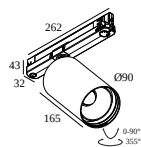

SPY 66 WALLWASH ADM

SPY 90 ADM

DELTALIGHT

TRACK 3F DIM H 1m

200 14 410 W

19884 9035 SPY 90 TW 96545 ADM DIM5

SPY ADM

414 367 821 ADM SPY ON 82706 ADM