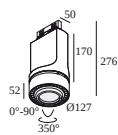

313 031 21 923 ADM ED5 YOU-TURN ON OPTO 30 92755 ADM DIM5