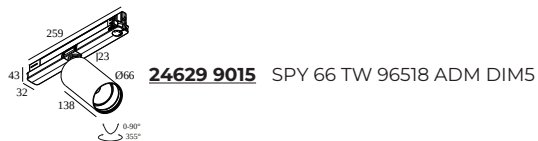

SHELFLINE 19 profile

SPY 52 ADM

SPY 52 WALLWASH ADM

DELTALIGHT

TRACK 3F DIM H 1m

200 14 410 W

SPY 66 ADM

SPY 66 LP/MP ADM