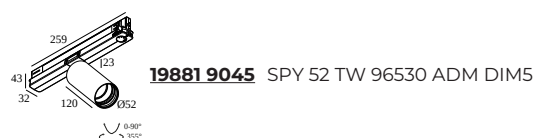

TRACK 3F DIM H 1m

200 14 410 W

MULTINOVA 30 ADM

MULTINOVA 30 PIVOT ADM

MULTINOVA 55 ADM

SHELFLINE 19 profile

SPY 52 ADM

SPY 52 WALLWASH ADM