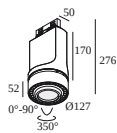

313 031 21 833 ADM ED5 YOU-TURN ON OPTO 30 83055 ADM DIM5

DELTALIGHT

TRACK 3F DIM H 1m

200 14 410 W

313 031 21 921 ADM ED5 YOU-TURN ON OPTO 30 92715 ADM DIM5

313 031 21 922 ADM ED5 YOU-TURN ON OPTO 30 92733 ADM DIM5