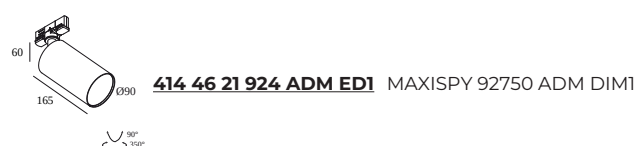

414 46 21 823 ADM ED1 MAXISPY 82735 ADM DIM1

414 46 21 824 ADM ED1 MAXISPY 82750 ADM DIM1

414 46 21 832 ADM ED1 MAXISPY 83020 ADM DIM1

DELTALIGHT

TRACK 3F DIM H 1m

200 14 410 W

MAXISPY DYNAMIC FOCUS ADM

DELTALIGHT