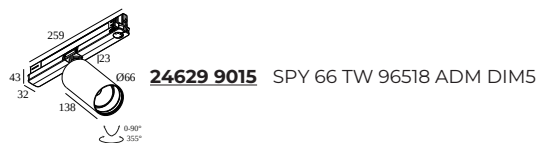

DELTALIGHT

TRACK 3F DIM H 1m

200 14 410 W

SPY 66 ADM