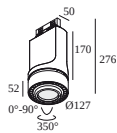

313 031 21 931 ADM ED5 YOU-TURN ON OPTO 30 93015 ADM DIM5