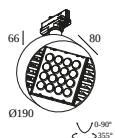

DELTALIGHT

TRACK 3F DIM H 1m

200 14 410 W

251 74 811 922 ADM ED8 BOXY R 92733 ADM DIM8

251 74 811 932 ADM ED8 BOXY R 93033 ADM DIM8

FRAGMA L ADM

23610 931W FRAGMA L 93014 ADM WD

23610 941W FRAGMA L 94014 ADM WD