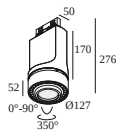

313 031 21 933 ADM ED5 YOU-TURN ON OPTO 30 93055 ADM DIM5

Notes: