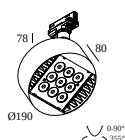

23616 941W FRAGMA L SUPERSPOT 9408 ADM WD

FRAGMA M ADM