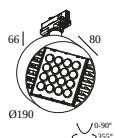

DELTALIGHT

TRACK 3F DIM H 1m

200 14 410 W

251 74 811 922 ADM ED8 BOXY R 92733 ADM DIM8

251 74 811 932 ADM ED8 BOXY R 93033 ADM DIM8

FRAGMA L ADM

23610 931W FRAGMA L 93014 ADM WD

23610 941W FRAGMA L 94014 ADM WD