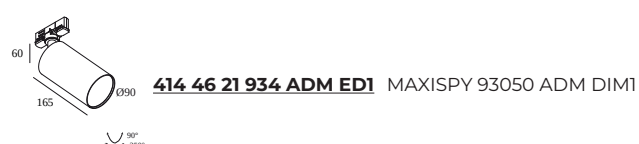

414 46 21 823 ADM ED1 MAXISPY 82735 ADM DIM1

414 46 21 824 ADM ED1 MAXISPY 82750 ADM DIM1

414 46 21 832 ADM ED1 MAXISPY 83020 ADM DIM1

DELTALIGHT

TRACK 3F DIM H 1m

200 14 410 W

MAXISPY DYNAMIC FOCUS ADM

DELTALIGHT