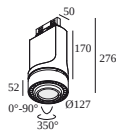

313 031 21 833 ADM ED5 YOU-TURN ON OPTO 30 83055 ADM DIM5

DELTALIGHT

TRACK 3F DIM H 1m

200 14 410 W

313 031 21 921 ADM ED5 YOU-TURN ON OPTO 30 92715 ADM DIM5

313 031 21 922 ADM ED5 YOU-TURN ON OPTO 30 92733 ADM DIM5