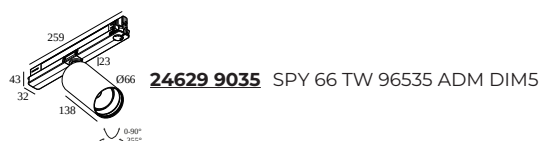

DELTALIGHT

TRACK 3F DIM H 1m

200 14 410 W

SPY 66 ADM