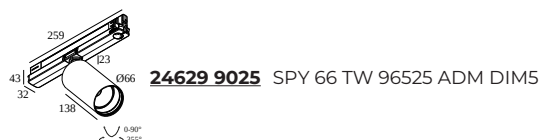

DELTALIGHT

TRACK 3F DIM H 1m

200 14 410 W

SPY 66 ADM