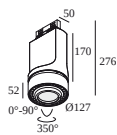

313 031 21 932 ADM ED5 YOU-TURN ON OPTO 30 93033 ADM DIM5