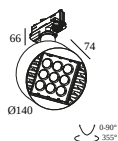

23611 931W FRAGMA M 93014 ADM WD