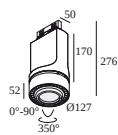

## TRACK 3F DIM H 1m

200 14 410 W

**313 031 21 921 ADM ED5** YOU-TURN ON OPTO 30 92715 ADM DIM5

**313 031 21 922 ADM ED5** YOU-TURN ON OPTO 30 92733 ADM DIM5

**313 031 21 923 ADM ED5** YOU-TURN ON OPTO 30 92755 ADM DIM5