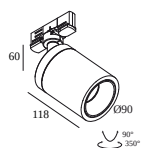

DELTALIGHT

TRACK 3F DIM H 1m

200 14 410 W

251 74 811 922 ADM ED8 BOXY R 92733 ADM DIM8