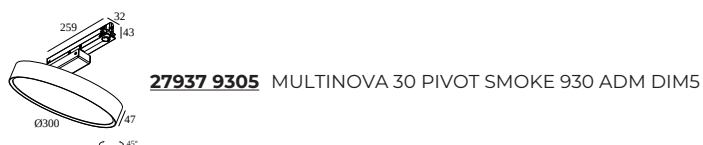

MULTINOVA 30 PIVOT ADM