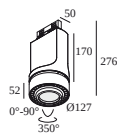

## TRACK 3F DIM H 1m

200 14 410 W

**313 031 21 921 ADM ED5** YOU-TURN ON OPTO 30 92715 ADM DIM5

**313 031 21 922 ADM ED5** YOU-TURN ON OPTO 30 92733 ADM DIM5

**313 031 21 923 ADM ED5** YOU-TURN ON OPTO 30 92755 ADM DIM5