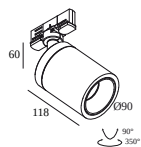

251 74 811 932 ADM ED8 BOXY R 93033 ADM DIM8

FRAGMA L ADM