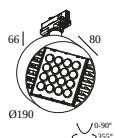

23610 941W FRAGMA L 94014 ADM WD

FRAGMA L SUPERSPOT ADM