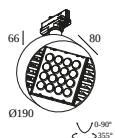

23610 931W FRAGMA L 93014 ADM WD