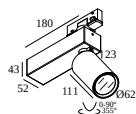

414 365 811 93 ADM SPY FOCUS ON 930 ADM