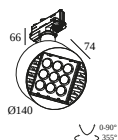

23611 941W FRAGMA M 94014 ADM WD

FRAGMA M SUPERSPOT ADM