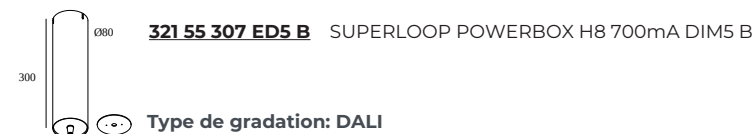

1 ☐

321 55 307 ED5 W SUPERLOOP POWERBOX H8 700mA DIM5 W

1 ☐