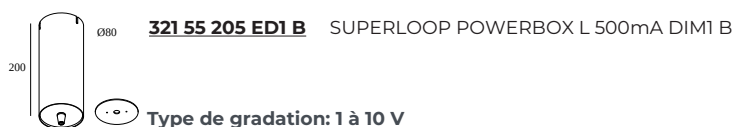

DELTALIGHT

SUPERLOOP SLIM OUT 70 SBL 930

20576 9300 GC

Power box

de luminaires

de luminaires indique combien d'appareils peuvent être raccordés (min -> max) à l'alimentation. Les valeurs avant et après le 'l' correspondent respectivement au courant de pilotage minimal et maximal. Les valeurs entre parenthèses s'appliquent au 110V.

Courant min. | Courant max.

1 ☐

321 55 205 ED1 W SUPERLOOP POWERBOX L 500mA DIM1 W

1 ☐