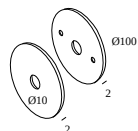

321 55 307 ED5 W SUPERLOOP POWERBOX H8 700mA DIM5 W

1

les sets pour recouvrement plafond

204 00 62 B COVERSET R 62 B

204 00 62 W COVERSET R 62 W

204 00 90 B COVERSET R 90 B

DELTALIGHT

SUPERLOOP SLIM OUT 70 SBL 930

20576 9300 GC

204 00 90 W COVERSET R 90 W

204 00 100 ANO COVERSET R 100 ANO

204 00 100 B COVERSET R 100 B

204 00 100 W COVERSET R 100 W

204 62 62 ANO COVERSET S 62 ANO

204 62 62 B COVERSET S 62 B

204 62 62 W COVERSET S 62 W

204 80 80 ANO COVERSET S 80 ANO

204 80 80 B COVERSET S 80 B

204 80 80 W COVERSET S 80 W

204 90 90 ANO COVERSET S 90 ANO

204 90 90 B COVERSET S 90 B

204 90 90 W COVERSET S 90 W

DELTALIGHT

SUPERLOOP SLIM OUT 70 SBL 930