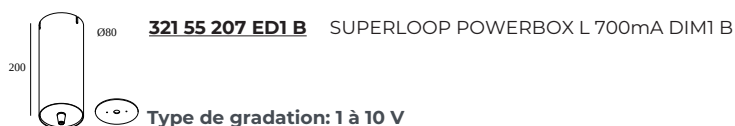

1 ☐

321 55 207 ED1 W SUPERLOOP POWERBOX L 700mA DIM1 W

1 ☐