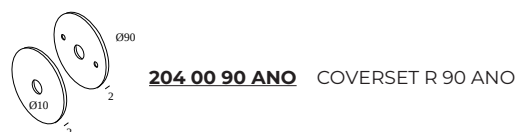

321 55 307 ED5 W SUPERLOOP POWERBOX H8 700mA DIM5 W

1

les sets pour recouvrement plafond

204 00 62 B COVERSET R 62 B

204 00 62 W COVERSET R 62 W

204 00 90 B COVERSET R 90 B

DELTALIGHT

SUPERLOOP SLIM OUT 70 SBL 930

20576 9300 GC

204 00 90 W COVERSET R 90 W

204 00 100 ANO COVERSET R 100 ANO

204 00 100 B COVERSET R 100 B

204 00 100 W COVERSET R 100 W

204 62 62 ANO COVERSET S 62 ANO

204 62 62 B COVERSET S 62 B

204 62 62 W COVERSET S 62 W