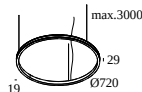

SUPERLOOP SLIM OUT 70 SBL 930

20576 9300 GC

DISPONIBLE EN

NOIR 20576 9300 B

FLEMISH BRONZE 20576 9300 FBR

FLEMISH GOLD 20576 9300 FG

COULEUR OR 20576 9300 GC

BLANC 20576 9300 W