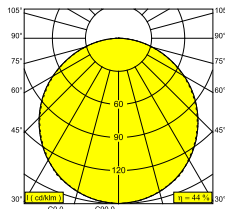

Voir sur le site Web

Informations générales

EMPLACEMENT	interieur
INSTALLATION	Plafond Suspendu
INDICE DE PROTECTION	IP20
POIDS (KG)	1.5
ORIENTATION	non réglable
INFORMATIONS	INCL.PC SBL EXCL.LED POWER SUPPLY 500-700mA-DC INCL.3 x CABLE SUSPENSION SINGLE AUTO. 3.0m INCL.1 x CABLE 2 x 0.75mm²

Informations électriques

CLASSE	III
TYPE DIM	selon le type d'alimentation externe
CLASSE D'ÉNERGIE	E
CERTIFICATS	CB, ENEC, EPD

Info Source lumineuse

LIGHTSOURCE NAME	LED
SOURCE DE LUMIÈRE	LED cluster 21,2-29,2W / CRI>90 (R9: 59) / 3000K / 2916-3870lm
SDCM	SDCM3
LM80	L70 > 30000
TECHNIQUES LED (SOURCE LUMINEUSE)	3870lm // 29,2W // 132lm/W
TECHNIQUES LED (LUMINAIRE)	1713lm // 33,6W // 51lm/W

Références obligatoires

LED POWER SUPPLY 500 / 700mA-DC DIM
SUPERLOOP POWERBOX L 500mA
SUPERLOOP POWERBOX L/H 700mA

Références optionnelles

CABLE BASE R / S
COVERSET R 62-90-100 / S 62-80-90
CONNECTION ST / CONNECTION TRIMLESS
SUSPENSION ST / SUSPENSION TRIMLESS

Pour des instructions d'installation détaillées, veuillez consulter le manuel : [20576_XXX0_HAND.pdf](#)