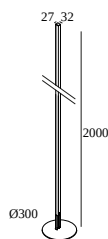

SLM26L F MDL

29321 0010 B

ВАРИАНТЫ ЦВЕТА КОРПУСА
ЧЕРНЫЙ 29321 0010 B

[Веб-страница продукта](#)

Общая информация

ПРЕДНАЗНАЧЕН ДЛЯ УСТАНОВКИ	внутреннее
МОНТАЖ	ПОЛ ОТДЕЛЬНОЙ СТОЯЩИЙ
ЗАЩИТА ОТ ПЫЛИ И ВЛАГИ	IP20
ВЕС (КГ)	0
ИНФОРМАЦИЯ	INCL.POWER ADAPTER 48V-DC / 50W PLUG-IN INCL.FOOT SWITCH ON/OFF

SHIFTLINE M26L/M35R - SPY 39 2

23260 9220 M26L - SPY 392 92720 MDL

23260 9230 M26L - SPY 392 92740 MDL

23260 9320 M26L - SPY 392 93020 MDL

DELTALIGHT

SLM26L F MDL

29321 0010 B

23260 9330 M26L - SPY 392 93040 MDL