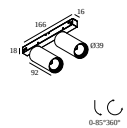

26222 9300 M26L - ODRON 2 93028/41 MDL

SHIFTLINE M26L/M35R - SPY 39

23258 9220 M26L - SPY 391 92720 MDL

23258 9230 M26L - SPY 391 92740 MDL

23258 9320 M26L - SPY 391 93020 MDL

23258 9330 M26L - SPY 391 93040 MDL

SHIFTLINE M26L/M35R - SPY 39 2

23260 9220 M26L - SPY 392 92720 MDL

23260 9230 M26L - SPY 392 92740 MDL

23260 9320 M26L - SPY 392 93020 MDL

DELTALIGHT

SLM26L F MDL

29321 0010 B

23260 9330 M26L - SPY 392 93040 MDL