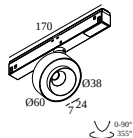

СОВМЕСТИМЫЕ СВЕТОВЫЕ МОДУЛИ

SHIFTLINE M26L/M35R - ODRON

26220 9200 M26L - ODRON 1 92728/41 MDL