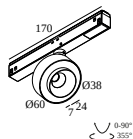

26220 9300 M26L - ODRON 1 93028/41 MDL