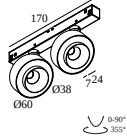

SLM26L F MDL

29321 0010 B

ВАРИАНТЫ ЦВЕТА КОРПУСА
ЧЕРНЫЙ 29321 0010 B

[Веб-страница продукта](#)

Общая информация

ПРЕДНАЗНАЧЕН ДЛЯ УСТАНОВКИ	внутреннее
МОНТАЖ	ПОЛ ОТДЕЛЬНОЙ СТОЯЩИЙ
ЗАЩИТА ОТ ПЫЛИ И ВЛАГИ	IP20
ВЕС (КГ)	0
ИНФОРМАЦИЯ	INCL.POWER ADAPTER 48V-DC / 50W PLUG-IN INCL.FOOT SWITCH ON/OFF

SHIFTLINE M26L/M35R - ODRON

26220 9200 M26L - ODRON 1 92728/41 MDL

26220 9300 M26L - ODRON 1 93028/41 MDL

DELTALIGHT

SLM26L F MDL

29321 0010 B

SHIFTLINE M26L/M35R - ODRON 2

26222 9200 M26L - ODRON 2 92728/41 MDL