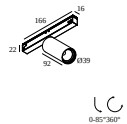

SLM26L F MDL

29321 0010 B

ВАРИАНТЫ ЦВЕТА КОРПУСА
ЧЕРНЫЙ 29321 0010 B

[Веб-страница продукта](#)

Общая информация

ПРЕДНАЗНАЧЕН ДЛЯ УСТАНОВКИ	внутреннее
МОНТАЖ	ПОЛ ОТДЕЛЬНОЙ СТОЯЩИЙ
ЗАЩИТА ОТ ПЫЛИ И ВЛАГИ	IP20
ВЕС (КГ)	0
ИНФОРМАЦИЯ	INCL.POWER ADAPTER 48V-DC / 50W PLUG-IN INCL.FOOT SWITCH ON/OFF

26222 9300 M26L - ODRON 2 93028/41 MDL

SHIFTLINE M26L/M35R - SPY 39

23258 9220 M26L - SPY 391 92720 MDL

23258 9230 M26L - SPY 391 92740 MDL

23258 9320 M26L - SPY 391 93020 MDL

23258 9330 M26L - SPY 391 93040 MDL

SHIFTLINE M26L/M35R - SPY 39 2

23260 9220 M26L - SPY 392 92720 MDL

23260 9230 M26L - SPY 392 92740 MDL

23260 9320 M26L - SPY 392 93020 MDL

DELTALIGHT

SLM26L F MDL

29321 0010 B

23260 9330 M26L - SPY 392 93040 MDL