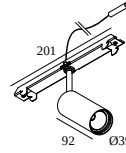

SPY 39 LOC1 94040

32060 9430 W

ERHÄLTICH IN
SCHWARZ 32060 9430 B
WEISS 32060 9430 W