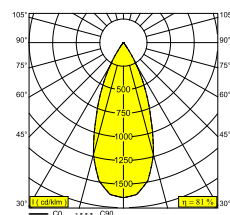

[Voir sur le site Web](#)

Informations générales	
EMPLACEMENT	interieur
INSTALLATION	Plafond Encastré
INDICE DE PROTECTION	IP20
POIDS (KG)	0
ORIENTATION	0° à 85° inclinable, 355° rotatif
INFORMATIONS	EXCL.LED POWER SUPPLY 500mA-DC INCL.1 x CABLE 2 x 0,75mm² - 0,5m + WIELAND PLUG GST08i2 male yellow

Informations électriques	
CLASSE	III
CLASSE D'ÉNERGIE	E

Info Source lumineuse	
LIGHTSOURCE NAME	LED
SOURCE DE LUMIÈRE	LED array 8,6W / CRI>90 (R9: 79) / 4000K / 1152lm
VALEURS TM-30	rf: 90 / Rg: 99
SDCM	SDCM1
GROUPE DE RISQUE	RG1
LM80	L90B10 > 50000
BEAMANGLE	40°
TECHNIQUES LED (SOURCE LUMINEUSE)	1152lm // 8,6W // 134lm/W
TECHNIQUES LED (LUMINAIRE)	934lm // 9,9W // 94lm/W

Références obligatoires	
LED POWER SUPPLY SET LOC SERIES	
SPY 39 TUBE	

Références optionnelles	
CONNECTING CABLE LOC SERIES	

Pour des instructions d'installation détaillées, veuillez consulter le manuel : [32060_XXX0_HAND.pdf](#)