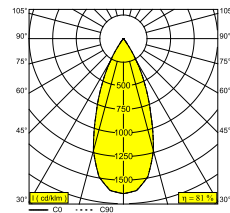

SPY 39 LOC1 94040

32060 9430 W

BESCHIKBAAR IN
ZWART 32060 9430 B
WIT 32060 9430 W

[Bekijk op website](#)

Algemene info

LOCATIE	binnen
INSTALLATIE	Plafond Inbouw
STOF EN WATERDICHTHEID	IP20
GEWICHT (KG)	0
RICHTBAARHEID	0° tot 85° zwenkbaar, 355° roteerbaar
INFO	EXCL.LED POWER SUPPLY 500mA-DC INCL.1 x CABLE 2 x 0,75mm² - 0,5m + WIELAND PLUG GST08i2 male yellow

Elektrische info

KLASSE	III
ENERGIE KLASSE	E

Info lichtbron

LIGHTSOURCE NAME	LED
LICHTBRON	LED array 8,6W / CRI>90 (R9: 79) / 4000K / 1152lm
TM-30-15 WAARDEN	rf: 90 / Rg: 99
SDCM	SDCM1
RISK-GROEP	RG1
LM80	L90B10 > 50000
BEAMANGLE	40°
LED TECHNIEK (LICHTBRON)	1152lm // 8,6W // 134lm/W
LED TECHNIEK (TOESTEL)	934lm // 9,9W // 94lm/W

Benodigdheden

LED POWER SUPPLY SET LOC SERIES
SPY 39 TUBE

Opties

CONNECTING CABLE LOC SERIES

Voor gedetailleerde montage gegevens, consulteer de handleiding : [32060_XXX0_HAND.pdf](#)