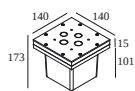

KIX II PIN 24V 92730

13531 9220 N

Waterdichte doorverbindingen

216 12 00 CBOX

Uitsparingsmaat (mm): 142 x 142

216 12 01 IP68 CONNECTION KIT

216 12 02 IP68 CONNECTOR 3P

Licht veranderende onderdelen