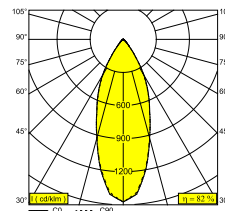

[Bekijk op website](#)

Algemene info

LOCATIE	buiten
INSTALLATIE	Vloer Opbouw
STOF EN WATERDICHTHEID	IP65
IK	IK03
GEWICHT (KG)	1.2
RICHTBAARHEID	180° zwenkbaar, 360° roteerbaar
INFO	REFLECTOR FL-30° INCL.1 x CABLE H05 RN-F 2 x 1mm² 2m EXCL.LED POWER SUPPLY 24V-DC (non-dimmable or dimmable with PWM output)

Elektrische info

INGANGSSPANNING	24V-DC
KLASSE	III
DIM TYPE	niet dimbaar
ENERGIE KLASSE	D
CERTIFICATEN	CB, ENEC

Info lichtbron

LIGHTSOURCE NAME	LED
LICHTBRON	LED array 5,8W / CRI>90 (R9: 60) / 2700K / 753lm
TM-30-15 WAARDEN	rf: 89 / Rg: 100
SDCM	SDCM1
RISK-GROEP	RG1
LM80	L90B10 > 50000
BEAMANGLE	30°
LED TECHNIEK (LICHTBRON)	753lm // 5,8W // 129lm/W
LED TECHNIEK (TOESTEL)	616lm // 6,7W // 92lm/W

Benodigheden

LED POWER SUPPLY 24V-DC

Opties

CBOX
IP68 CONNECTION KIT
IP68 CONNECTOR 3P

Accessoires

KAP KIX
HONEYCOMB KIX