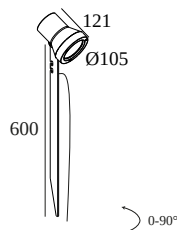

KIX II PIN 24V 92730

13531 9220 N

BESCHIKBAAR IN

ALU GRIJS 13531 9220 A

ANTRACIET 13531 9220 N

DENNENGRÖEN 13531 9220 PGR

[Bekijk op website](#)

Algemene info

LOCATIE	buiten
INSTALLATIE	Vloer Opbouw
STOF EN WATERDICHTHEID	IP65
IK	IK03
GEWICHT (KG)	1.2
RICHTBAARHEID	180° zwenkbaar, 360° roteerbaar
INFO	REFLECTOR FL-30° INCL.1 x CABLE H05 RN-F 2 x 1mm² 2m EXCL.LED POWER SUPPLY 24V-DC (non-dimmable or dimmable with PWM output)

Elektrische info

INGANGSSPANNING	24V-DC
KLASSE	III
DIM TYPE	niet dimbaar
ENERGIE KLASSE	D
CERTIFICATEN	CB, ENEC

Info lichtbron

LIGHTSOURCE NAME	LED
LICHTBRON	LED array 5,8W / CRI>90 (R9: 60) / 2700K / 753lm
TM-30-15 WAARDEN	rf: 89 / Rg: 100
SDCM	SDCM1
RISK-GROEP	RG1
LM80	L90B10 > 50000
BEAMANGLE	30°
LED TECHNIEK (LICHTBRON)	753lm // 5,8W // 129lm/W
LED TECHNIEK (TOESTEL)	616lm // 6,7W // 92lm/W

Benodigheden

LED POWER SUPPLY 24V-DC

Opties

CBOX
IP68 CONNECTION KIT
IP68 CONNECTOR 3P

Accessoires

KAP KIX
HONEYCOMB KIX