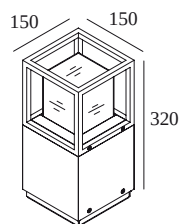

MONTUR S P 30 LED 927

232 432 92 N

BESCHIKBAAR IN

ZWART 232 432 92 B

ANTRACIET 232 432 92 N

[Bekijk op website](#)

Algemene info

LOCATIE	buiten
INSTALLATIE	Vloer Opbouw
STOF EN WATERDICHTHEID	IP55
IK	IK07
GEWICHT (KG)	3.8
RICHTBAARHEID	niet richtbaar
INFO	INCL.GLASS OPAL INCL.LED POWER SUPPLY 350mA-DC