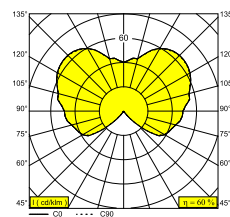

MONTUR S P 30 LED 927

232 432 92 N

BESCHIKBAAR IN

ZWART 232 432 92 B

ANTRACIET 232 432 92 N

[Bekijk op website](#)

Algemene info

LOCATIE	buiten
INSTALLATIE	Vloer Opbouw
STOF EN WATERDICHTHEID	IP55
IK	IK07
GEWICHT (KG)	3.8
RICHTBAARHEID	niet richtbaar
INFO	INCL.GLASS OPAL INCL.LED POWER SUPPLY 350mA-DC