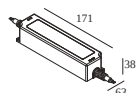

Мин. ток | Макс. ток

300 89 24 150 LED POWER SUPPLY 24V-DC / 150W

48

Тип диммирования: не диммированный

Размер монтажного отверстия (mm): 75

21012 0101 LED POWER SUPPLY 24V-DC / 60W IP67 DIM1

19

Тип диммирования: диммированный по протоколу 1-10V

Размер монтажного отверстия (mm): 65

21012 0111 LED POWER SUPPLY 24V-DC / 90W IP67 DIM1

29

Тип диммирования: диммированный по протоколу 1-10V

Размер монтажного отверстия (mm): 75

21012 0121 LED POWER SUPPLY 24V-DC / 120W IP67 DIM1