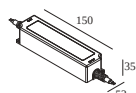

Мин. ток | Макс. ток

300 89 24 150 LED POWER SUPPLY 24V-DC / 150W

48

Тип диммирования: не диммированный

Размер монтажного отверстия (mm): 75

21012 0101 LED POWER SUPPLY 24V-DC / 60W IP67 DIM1

19

Тип диммирования: диммированный по протоколу 1-10V

Размер монтажного отверстия (mm): 65

21012 0111 LED POWER SUPPLY 24V-DC / 90W IP67 DIM1

29

Тип диммирования: диммированный по протоколу 1-10V

Размер монтажного отверстия (mm): 75

21012 0121 LED POWER SUPPLY 24V-DC / 120W IP67 DIM1