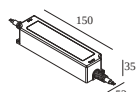

21012 0135 LED POWER SUPPLY 24V-DC / 60W IP67 DIM5

19

☐

Тип диммирования: диммированный по протоколу DALI

Размер монтажного отверстия (mm): 65