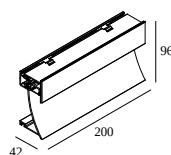

INLET TRIMLESS H20 927

13215 9200 W-W

ВАРИАНТЫ ЦВЕТА КОРПУСА

ЧЕРНЫЙ-БЕЛЫЙ 13215 9200 B-W

ЗОЛОТО ЦВЕТНОЕ-БЕЛЫЙ 13215 9200 GC-W

БЕЛЫЙ-БЕЛЫЙ 13215 9200 W-W

[Веб-страница продукта](#)

Общая информация	
ПРЕДНАЗНАЧЕН ДЛЯ УСТАНОВКИ	внутреннее
МОНТАЖ	СТЕНА ВСТРОЕННЫЙ
РАЗМЕР/ФОРМА МОНТАЖНОГО ОТВЕРСТИЯ(ММ)	прямоугольник - KIT
ГЛУБИНА ВСТРАИВАНИЯ	50
ЗАЩИТА ОТ ПЫЛИ И ВЛАГИ	IP20
ВЕС (КГ)	0.3
РЕГУЛИРУЕМОСТЬ	не регулируется
ИНФОРМАЦИЯ	EXCL.LED POWER SUPPLY 24V-DC
Электрические характеристики	
НОМИНАЛЬНОЕ НАПРЯЖЕНИЕ	24V-DC
ЭЛЕКТРИЧЕСКАЯ КЛАССИФИКАЦИЯ	III
УПРАВЛЕНИЕ	Согласно внешнего блока питания
КЛАСС ПОТРЕБЛЕНИЯ ЭНЕРГИИ	F
Характеристики источника света	
LIGHTSOURCE NAME	LED
ТИП ИСТОЧНИКА СВЕТА	1 x LEDFLEX 2,8W / CRI>90 / 2700K / 327lm
ХАРАКТЕРИСТИКИ ИСТОЧНИКА	327lm // 2,8W // 117lm/W
ХАРАКТЕРИСТИКИ СВЕТИЛЬНИКА	131lm // 3,2W // 41lm/W