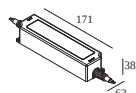

Размер монтажного отверстия (mm): 65

21012 0111 LED POWER SUPPLY 24V-DC / 90W IP67 DIM1

29

Тип диммирования: диммированный по протоколу 1-10V

Размер монтажного отверстия (mm): 75

21012 0121 LED POWER SUPPLY 24V-DC / 120W IP67 DIM1

39

Тип диммирования: диммированный по протоколу 1-10V

Размер монтажного отверстия (mm): 75

21012 0135 LED POWER SUPPLY 24V-DC / 60W IP67 DIM5

19

Тип диммирования: диммированный по протоколу DALI

Размер монтажного отверстия (mm): 65