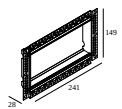

Монтажные комплекты

13210 0050 MOUNTING KIT INLET TRIMLESS H20

Размер монтажного отверстия (mm): 205 x 110

Notes: