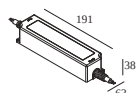

Размер монтажного отверстия (mm): 65

21012 0111 LED POWER SUPPLY 24V-DC / 90W IP67 DIM1

29

Тип диммирования: диммированный по протоколу 1-10V

Размер монтажного отверстия (mm): 75

21012 0121 LED POWER SUPPLY 24V-DC / 120W IP67 DIM1