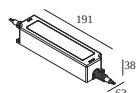

21012 0155 LED POWER SUPPLY 24V-DC / 120W IP67 DIM5

39

☐

Тип диммирования: диммированный по протоколу DALI

Размер монтажного отверстия (mm): 75