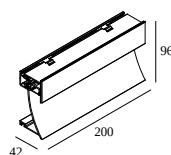

INLET TRIMLESS H20 927

13215 9200 W-W

BESCHIKBAAR IN

ZWART-WIT 13215 9200 B-W

GOUD KLEUR-WIT 13215 9200 GC-W

WIT-WIT 13215 9200 W-W

[Bekijk op website](#)

Algemene info

LOCATIE	binnen
INSTALLATIE	Wand Inbouw
ZAAGMAAT/OPENING (MM)	rechthoekig - KIT
INBOUWDIEPTE (MM)	50
STOF EN WATERDICHTHEID	IP20
GEWICHT (KG)	0.3
RICHTBAARHEID	niet richtbaar
INFO	EXCL.LED POWER SUPPLY 24V-DC

Elektrische info

ELEKTRISCH	24V-DC
KLASSE	III
DIM TYPE	afhankelijk van de te kiezen externe voeding
ENERGIE KLASSE	F

Info lichtbron

LIGHTSOURCE NAME	LED
LICHTBRON	1 x LEDFLEX 2,8W / CRI>90 / 2700K / 327lm
LED TECHNIEK (LICHTBRON)	327lm // 2,8W // 117lm/W
LED TECHNIEK (TOESTEL)	131lm // 3,2W // 41lm/W

Benodigdheden

MOUNTING KIT INLET TRIMLESS H20
LED POWER SUPPLY 24V-DC (Remote)

Voor gedetailleerde montage gegevens, consulteer de handleiding : [13215_XXX0_HAND.pdf](#)