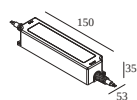

21012 0101 LED POWER SUPPLY 24V-DC / 60W IP67 DIM1

19

Dimtype: 1-10V

Uitsparingsmaat (mm): 65