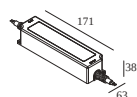

21012 0111 LED POWER SUPPLY 24V-DC / 90W IP67 DIM1

29

Dimtype: 1-10V

Uitsparingsmaat (mm): 75