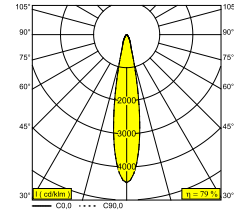

[Bekijk op website](#)

Algemene info

LOCATIE	binnen
INSTALLATIE	Plafond Inbouw
ZAAGMAAT/OPENING (MM)	rond - Ø KIT
INBOUWDIEPTE (MM)	165
STOF EN WATERDICHTHEID	IP20
GEWICHT (KG)	0.67
RICHTBAARHEID	0° tot 30° zwenkbaar, 355° roteerbaar
INFO	REFLECTOR SP-18° EXCL.LED POWER SUPPLY 350-1050mA-DC Optional REFLECTORS 30° & 45° available

Elektrische info

KLASSE	III
DIM TYPE	afhankelijk van de te kiezen externe voeding
ENERGIE KLASSE	D
CERTIFICATEN	CB, ENEC, EPD

Info lichtbron

LIGHTSOURCE NAME	LED
LICHTBRON	LED array 11,3-36,5W / CRI>90 (R9: 52) / 3000K / 1632-4579lm
TM-30-15 WAARDEN	rf: 90 / Rg: 99
SDCM	SDCM1
RISK-GROEP	RG1
LM80	L90B10 > 50000
BEAMANGLE	18°
LED TECHNIEK (LICHTBRON)	4579lm // 36,5W // 126lm/W
LED TECHNIEK (TOESTEL)	3610lm // 42W // 86lm/W

Opmerkingen

Max.900mA when using 1 accessory; max 800mA when using 2 accessories

Benodigheden

MOUNTING KIT ENTERO ROUND L
LED POWER SUPPLY 350 / 500 / 700 / 1050mA-DC DIM (Remote)

Accessoires

ENTERO L HONEYCOMB
ENTERO L LINEAR SPREAD LENS
ENTERO L SPREAD LENS
ENTERO L SOFTENING LENS
ENTERO L GLASS SBL