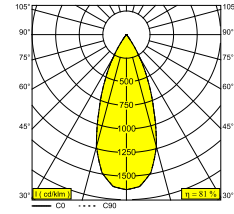

SPY 39 LOC1 93040

32060 9330 W

ERHÄLTICH IN
SCHWARZ 32060 9330 B
WEISS 32060 9330 W

[Auf der Website anzeigen](#)

Allgemeine Information

ANWENDUNGSBEREICH	innenbereich
INSTALLATION	Decke Einbau
SCHUTZ GEGEN EINDRINGEN	IP20
GEWICHT (KG)	0
VERSTELLBARKEIT	0° to 85° schwenkbar, 355° drehbar
INFORMATION	EXCL.LED POWER SUPPLY 500mA-DC INCL.1 x CABLE 2 x 0,75mm² - 0,5m + WIELAND PLUG GST08i2 male yellow

Elektrische Informationen

KLASSE	III
ENERGIEKLASSE	E

Lichtquelle Info

LIGHTSOURCE NAME	LED
LICHTQUELLE	LED array 8,6W / CRI>90 (R9: 52) / 3000K / 1089lm
TM-30	rf: 90 / Rg: 99
SDCM	SDCM1
RISIKOGRUPPE	RG1
LM80	L90B10 > 50000
BEAMANGLE	40°
LED -TECHNIK (LICHTQUELLE)	1089lm // 8,6W // 127lm/W
LED -TECHNIK (LEUCHE)	883lm // 9,9W // 89lm/W

Erforderliches Zubehör

LED POWER SUPPLY SET LOC SERIES
SPY 39 TUBE

Optionen

CONNECTING CABLE LOC SERIES

Detaillierte Installationsanweisungen finden Sie in der Montageanleitung : [32060_XXX0_HAND.pdf](#)