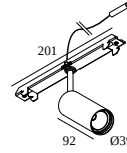

SPY 39 LOC1 93040

32060 9330 W

ERHÄLTICH IN
SCHWARZ 32060 9330 B
WEISS 32060 9330 W