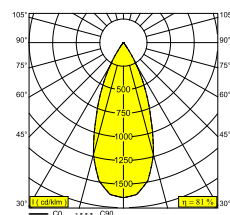

[Voir sur le site Web](#)

Informations générales	
EMPLACEMENT	interieur
INSTALLATION	Plafond Encastré
INDICE DE PROTECTION	IP20
POIDS (KG)	0
ORIENTATION	0° à 85° inclinable, 355° rotatif
INFORMATIONS	EXCL.LED POWER SUPPLY 500mA-DC INCL.1 x CABLE 2 x 0,75mm² - 0,5m + WIELAND PLUG GST08i2 male yellow

Informations électriques	
CLASSE	III
CLASSE D'ÉNERGIE	E

Info Source lumineuse	
LIGHTSOURCE NAME	LED
SOURCE DE LUMIÈRE	LED array 8,6W / CRI>90 (R9: 52) / 3000K / 1089lm
VALEURS TM-30	rf: 90 / Rg: 99
SDCM	SDCM1
GROUPE DE RISQUE	RG1
LM80	L90B10 > 50000
BEAMANGLE	40°
TECHNIQUES LED (SOURCE LUMINEUSE)	1089lm // 8,6W // 127lm/W
TECHNIQUES LED (LUMINAIRE)	883lm // 9,9W // 89lm/W

Références obligatoires	
LED POWER SUPPLY SET LOC SERIES	
SPY 39 TUBE	

Références optionnelles	
CONNECTING CABLE LOC SERIES	

Pour des instructions d'installation détaillées, veuillez consulter le manuel : [32060_XXX0_HAND.pdf](#)