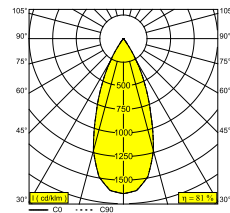

SPY 39 LOC1 93040

32060 9330 W

BESCHIKBAAR IN
ZWART 32060 9330 B
WIT 32060 9330 W

 [Bekijk op website](#)

Algemene info

LOCATIE	binnen
INSTALLATIE	Plafond Inbouw
STOF EN WATERDICHTHEID	IP20
GEWICHT (KG)	0
RICHTBAARHEID	0° tot 85° zwenkbaar, 355° roteerbaar
INFO	EXCL.LED POWER SUPPLY 500mA-DC INCL.1 x CABLE 2 x 0,75mm ² - 0,5m + WIELAND PLUG GST08i2 male yellow

Elektrische info

KLASSE	III
ENERGIE KLASSE	E

Info lichtbron

LIGHTSOURCE NAME	LED
LICHTBRON	LED array 8,6W / CRI>90 (R9: 52) / 3000K / 1089lm
TM-30-15 WAARDEN	rf: 90 / Rg: 99
SDCM	SDCM1
RISK-GROEP	RG1
LM80	L90B10 > 50000
BEAMANGLE	40°
LED TECHNIEK (LICHTBRON)	1089lm // 8,6W // 127lm/W
LED TECHNIEK (TOESTEL)	883lm // 9,9W // 89lm/W