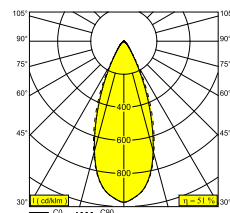

Zobacz na stronie internetowej

Ogólne informacje

LOKALIZACJA	zewnątrzne
MONTAŻ	Podłoga Montowane na powierzchni, Ściana Montowane na powierzchni
STOPIEŃ OCHRONY	IP65
OCHRONA PRZED UDERZENIEM MECHANICZNYM	IK08
WAGA (KG)	2.1
MOŻLIWOŚĆ REGULACJI	0° to 120° obrotowe, 360° obrotowy
INFORMACJA	9 x LENS SP-14° INCL.DIMMABLE LED POWER SUPPLY 900mA-DC INCL.BEAM LENS 47° INCL.HONEYCOMB INCL.1 x CABLE H05 RN-F 5 x 1mm² 2m

Informacje elektryczne

ELEKTRYCZNY	110-277V / 50-60Hz
KLASA	I
W ZESTAWIE ZASILACZ	YES
TYP ŚCIEMNIACZA	ściemniany poprzez DALI
KLASA ENERGETYCZNA	F
CERTYFIKATY	EPD, RCM

Informacje o źródle światła

LIGHTSOURCE NAME	LED
ŹRÓDŁO ŚWIATŁA	LED cluster 23,4W / CRI>90 (R9: 50) / 2700K / 2423lm
TM-30 VALUES	Rf: 91 / Rg: 100
SDCM	SDCM3
GRUPA RYZYKA	RG2
LM80	L80 > 150000
BEAMANGLE	47°
TECHNOLOGIA LED (ŹRÓDŁO ŚWIATŁA)	2423lm // 23,4W // 103lm/W
TECHNOLOGIA LED (OPRAWA)	1236lm // 26,9W // 46lm/W

Wymagania

FRAX BRACKET
FRAX PIN
FRAX STRAP

Opcje

FRAX ANTI VANDAL SCREWS