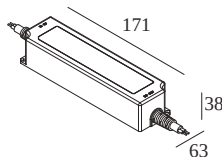

LED POWER SUPPLY 24V-DC / 90W IP67 DIM1

21012 0111

Image may differ from the actual product

 [Zobacz na stronie internetowej](#)

Ogólne informacje	
LOKALIZACJA	wewnętrzne
KSZTAŁT/WIELKOŚĆ WYCIĘCIA	okrągłe - 75
STOPIEŃ OCHRONY	IP67
WAGA (KG)	0.8
INFORMACJA	OUTPUT: 24V-DC / 90W $\lambda > 0,95$ Inrush current : 60A - 550 μ s @ 230V-AC
Informacje elektryczne	
KLASA	II
TYP ŚCIEMNIACZA	ściemniany poprzez 1-10V

Aby uzyskać szczegółowe instrukcje instalacji, zapoznaj się z instrukcją : [21012_0111_HAND.pdf](#)

BYŁY UŻYTE

270 73 075	STIEVIE 75
270 73 130	STIEVIE 130
300 91 51 92	LED FLEX IN SMALL 927
300 91 51 93	LED FLEX IN SMALL 930
300 91 51 94	LED FLEX IN SMALL 940
300 94 017 83	SPT PRO - LED LINE 1 830
300 94 050 83	SPT PRO - LED LINE 5 830
300 94 100 83	SPT PRO - LED LINE 10 830
304 04 15 92	TAGLINE 155 TRIMLESS 927
304 04 15 93	TAGLINE 155 TRIMLESS 930
398 01 00	SHL 20 ST - PROFILE 3m
398 02 00	SHL 18 - PROFILE 3m
398 03 00	SHL 19 - PROFILE 3m
13213 9200	INLET TRIMLESS H7 927
13213 9300	INLET TRIMLESS H7 930
13214 9200	INLET TRIMLESS L20 927
13214 9300	INLET TRIMLESS L20 930
13215 9200	INLET TRIMLESS H20 927
13215 9300	INLET TRIMLESS H20 930
13216 9200	INLET TRIMLESS L38 927
13216 9300	INLET TRIMLESS L38 930
13217 9200	INLET TRIMLESS L113 927
13217 9300	INLET TRIMLESS L113 930