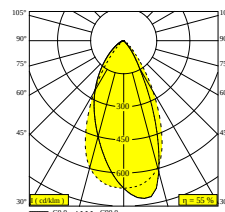

МАТОВАЯ СТАРАЯ БРОНЗА 23434 9305 BROB

ФЛАМАНДСКАЯ БРОНЗА 23434 9305 FBR

ФЛАМАНДСКОЕ ЗОЛОТО 23434 9305 FG

ЗОЛОТО ЦВЕТНОЕ 23434 9305 GC

БЕЛЫЙ 23434 9305 W

0-85°/355°

Веб страница продукта

Общая информация