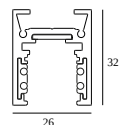

10

Typ ściemniania: nie ściemnialny

Wymiar wycięcia (mm): 40

21012 0240 LED POWER SUPPLY 48V-DC / 200W

20

Typ ściemniania: nie ściemnialny

Wymiar wycięcia (mm): 40

KOMPATYBILNE KOMPOZYTY

SHIFTLINE M26L profile (+ SHIFTLINE M26L MATRIX)

Dostępne kolory

23358 0000 SLM26L - PROFILE

23358 0010 SLM26L - PROFILE 1m

23358 0020 SLM26L - PROFILE 2m

DELTALIGHT

M26L - SPY 39 WALLWASH 930 DIM5

23434 9305 W