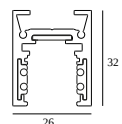

10

Typ ściemniania: nie ściemnialny

Wymiar wycięcia (mm): 40

21012 0240 LED POWER SUPPLY 48V-DC / 200W

20

Typ ściemniania: nie ściemnialny

Wymiar wycięcia (mm): 40

KOMPATYBILNE KOMPOZYTY

SHIFTLINE M26L profile (+ SHIFTLINE M26L MATRIX)

Dostępne kolory

23358 0000 SLM26L - PROFILE

23358 0010 SLM26L - PROFILE 1m

23358 0020 SLM26L - PROFILE 2m

DELTALIGHT

M26L - SPY 39 WALLWASH 930 DIM5

23434 9305 W