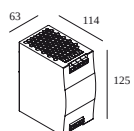

300 89 48 240 LED POWER SUPPLY 48V-DC / 240W DIN

24

Typ ściemniania: nie ściemnialny