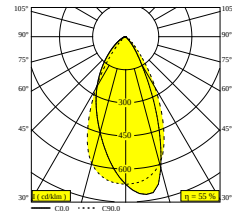

STARY BRAZ SZCZOTKOWANY 23434 9305 BROB

FLEMISH BRONZE 23434 9305 FBR

FLEMISH GOLD 23434 9305 FG

ZŁOTO KOLOROWANE 23434 9305 GC

BIAŁY 23434 9305 W

0-85°355°

Zobacz na stronie internetowej

Ogólne informacje