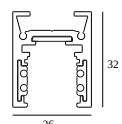

10

Typ ściemniania: nie ściemnialny

Wymiar wycięcia (mm): 40

21012 0240 LED POWER SUPPLY 48V-DC / 200W

20

Typ ściemniania: nie ściemnialny

Wymiar wycięcia (mm): 40

KOMPATYBILNE KOMPOZYTY

SHIFTLINE M26L profile (+ SHIFTLINE M26L MATRIX)

Dostępne kolory

23358 0000 SLM26L - PROFILE

23358 0010 SLM26L - PROFILE 1m

23358 0020 SLM26L - PROFILE 2m

DELTALIGHT

M26L - SPY 39 WALLWASH 930 DIM5

23434 9305 W