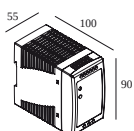

DELTALIGHT

M26L - SPY 39 WALLWASH 930 DIM5

23434 9305 W

ZAKOŃCZ SWOJĄ SPECYFIKACJĘ

Zasilacz LED

opraw

opraw wskazuje, ile urządzeń można podłączyć (min -> max) do zasilacza. Wartości przed i po 'l' odpowiadają odpowiednio minimalnemu i maksymalnemu prądowi sterującemu. Wartości w nawiasach dotyczą 110V.

Prąd min. | Prąd max.

300 89 48 100 LED POWER SUPPLY 48V-DC / 100W DIN

10

Typ ściemniania: nie ściemnialny