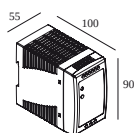

DELTALIGHT

M26L - SPY 39 WALLWASH 930 DIM5

23434 9305 W

VERVOLLEDIG UW SPECIFICATIE

LED voedingen

armaturen

armaturen geeft aan hoeveel toestellen op de voeding kunnen worden aangesloten (min -> max). De waarden vóór en na de '|' komen respectievelijk overeen met de minimale en maximale aanstroom. Waarden tussen haakjes zijn van toepassing op 110V.

Min. stroom | Max. stroom

300 89 48 100 LED POWER SUPPLY 48V-DC / 100W DIN

10

Dimtype: niet dimbaar