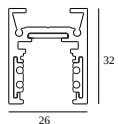

10

Type de gradation: non dimmable

Dimension de découpe (mm): 40

21012 0240 LED POWER SUPPLY 48V-DC / 200W

20

Type de gradation: non dimmable

Dimension de découpe (mm): 40

COMPOSABLES COMPATIBLES

SHIFTLINE M26L profile (+ SHIFTLINE M26L MATRIX)

Couleurs disponibles

23358 0000 SLM26L - PROFILE

23358 0010 SLM26L - PROFILE 1m

23358 0020 SLM26L - PROFILE 2m

DELTALIGHT

M26L - SPY 39 WALLWASH 930 DIM5

23434 9305 W