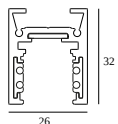

10

Type de gradation: non dimmable

Dimension de découpe (mm): 40

21012 0240 LED POWER SUPPLY 48V-DC / 200W

20

Type de gradation: non dimmable

Dimension de découpe (mm): 40

COMPOSABLES COMPATIBLES

SHIFTLINE M26L profile (+ SHIFTLINE M26L MATRIX)

Couleurs disponibles

23358 0000 SLM26L - PROFILE

23358 0010 SLM26L - PROFILE 1m

23358 0020 SLM26L - PROFILE 2m

DELTALIGHT

M26L - SPY 39 WALLWASH 930 DIM5

23434 9305 W