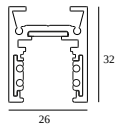

10

Type de gradation: non dimmable

Dimension de découpe (mm): 40

21012 0240 LED POWER SUPPLY 48V-DC / 200W

20

Type de gradation: non dimmable

Dimension de découpe (mm): 40

COMPOSABLES COMPATIBLES

SHIFTLINE M26L profile (+ SHIFTLINE M26L MATRIX)

Couleurs disponibles

23358 0000 SLM26L - PROFILE

23358 0010 SLM26L - PROFILE 1m

23358 0020 SLM26L - PROFILE 2m

DELTALIGHT

M26L - SPY 39 WALLWASH 930 DIM5

23434 9305 W