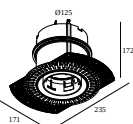

### Zestaw montażowy - side air + light

---

**29810 0010** MOUNTING KIT SIDE AIR 101

Wymiar wycięcia (mm): 168

### Zestaw montażowy - top air + light

---

**29810 0210** MOUNTING KIT TOP AIR 101

Wymiar wycięcia (mm): 135

### Zestaw montażowy - side air only

---

**29810 0100** MOUNTING KIT SIDE AIR ONLY 1

Wymiar wycięcia (mm): 168