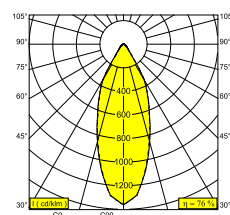

Zobacz na stronie internetowej

Ogólne informacje

LOKALIZACJA	wewnętrzne
MONTAŻ	Sufit Wbudowane
KSZTAŁT/WIELKOŚĆ WYCIĘCIA	okrągłe - Ø KIT
GŁĘBOKOŚĆ WPUSZCZENIA (MM)	95
STOPIEŃ OCHRONY	IP20
WAGA (KG)	0.3
MOŻLIWOŚĆ REGULACJI	bez regulacji
INFORMACJA	REFLECTOR FL-33° EXCL.LED POWER SUPPLY 350-500mA-DC

Informacje elektryczne

KLASA	III
TYP ŚCIEMNIACZA	w zależności od rodzaju zewnętrznego źródła zasilania
KLASA ENERGETYCZNA	E
CERTYFIKATY	CB, ENEC, EPD, LCA

Informacje o źródle światła

LIGHTSOURCE NAME	LED
ŹRÓDŁO ŚWIATŁA	LED array 5,8-8,6W / CRI>90 (R9: 60) / 2700K / 753-1041lm
TM-30 VALUES	rf: 89 / Rg: 100
SDCM	SDCM1
GRUPA RYZYKA	RG1
LM80	L90B10 > 50000
BEAMANGLE	33°
TECHNOLOGIA LED (ŹRÓDŁO ŚWIATŁA)	1041lm // 8,6W // 121lm/W
TECHNOLOGIA LED (OPRAWA)	792lm // 9,9W // 80lm/W

Wymagania

MOUNTING KIT R82 TRIMLESS O.F.A.

MOUNTING KIT AIR 101

LED POWER SUPPLY 350 / 500mA-DC DIM (Remote)