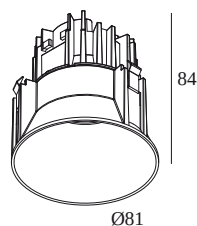

Zobacz na stronie internetowej

Ogólne informacje

LOKALIZACJA	wewnętrzne
MONTAŻ	Sufit Wbudowane
KSZTAŁT/WIELKOŚĆ WYCIĘCIA	okrągłe - Ø KIT
GŁĘBOKOŚĆ WPUSZCZENIA (MM)	95
STOPIEŃ OCHRONY	IP20
WAGA (KG)	0.3
MOŻLIWOŚĆ REGULACJI	bez regulacji
INFORMACJA	REFLECTOR FL-33° EXCL.LED POWER SUPPLY 350-500mA-DC

Informacje elektryczne

KLASA	III
TYP ŚCIEMNIACZA	w zależności od rodzaju zewnętrznego źródła zasilania
KLASA ENERGETYCZNA	E
CERTYFIKATY	CB, ENEC, EPD, LCA

Informacje o źródle światła

LIGHTSOURCE NAME	LED
ŹRÓDŁO ŚWIATŁA	LED array 5,8-8,6W / CRI>90 (R9: 60) / 2700K / 753-1041lm
TM-30 VALUES	rf: 89 / Rg: 100
SDCM	SDCM1
GRUPA RYZYKA	RG1
LM80	L90B10 > 50000
BEAMANGLE	33°
TECHNOLOGIA LED (ŹRÓDŁO ŚWIATŁA)	1041lm // 8,6W // 121lm/W
TECHNOLOGIA LED (OPRAWA)	792lm // 9,9W // 80lm/W

Wymagania

MOUNTING KIT R82 TRIMLESS O.F.A.

MOUNTING KIT AIR 101

LED POWER SUPPLY 350 / 500mA-DC DIM (Remote)