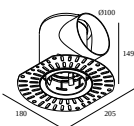

Uitsparingsmaat (mm): 105

Montage kit spanplafond

15212 0070 MOUNTING KIT R82 TRIMLESS CSC

15212 0150 MOUNTING KIT R82 TRIMLESS WSC

Montage kit - side air + light

29810 0010 MOUNTING KIT SIDE AIR 101

Uitsparingsmaat (mm): 168