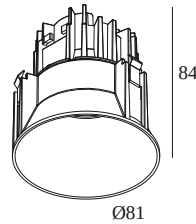

GOUD KLEUR 202 144 811 922 GC

PIANO ZWART 202 144 811 922 PB

WIT 202 144 811 922 W

[Bekijk op website](#)

Algemene info

LOCATIE	binnen
INSTALLATIE	Plafond Inbouw
ZAAGMAAT/OPENING (MM)	rond - Ø KIT
INBOUWDIEPTE (MM)	95
STOF EN WATERDICHTHEID	IP20
GEWICHT (KG)	0.3
RICHTBAARHEID	niet richtbaar
INFO	REFLECTOR FL-33° EXCL.LED POWER SUPPLY 350-500mA-DC