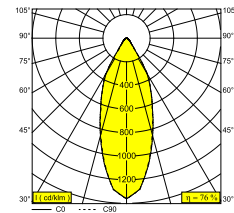

GOUD KLEUR 202 144 811 922 GC

PIANO ZWART 202 144 811 922 PB

WIT 202 144 811 922 W

[Bekijk op website](#)

Algemene info

LOCATIE	binnen
INSTALLATIE	Plafond Inbouw
ZAAGMAAT/OPENING (MM)	rond - Ø KIT
INBOUWDIEPTE (MM)	95
STOF EN WATERDICHTHEID	IP20
GEWICHT (KG)	0.3
RICHTBAARHEID	niet richtbaar
INFO	REFLECTOR FL-33° EXCL.LED POWER SUPPLY 350-500mA-DC