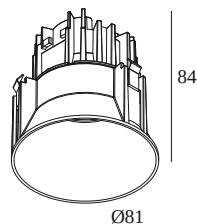

[Auf der Website anzeigen](#)