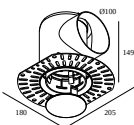

### Montagesätze -air + light

---

**29810 0010** MOUNTING KIT SIDE AIR 101

Ausschnittmaß (mm): 168

### Montagesätze - top air + light

---

**29810 0210** MOUNTING KIT TOP AIR 101

Ausschnittmaß (mm): 135

### Montagesätze - side air only

---

**29810 0100** MOUNTING KIT SIDE AIR ONLY 1

Ausschnittmaß (mm): 168