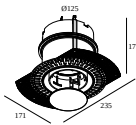

DELTALIGHT

DEEP RINGO TRIMLESS LED 92733

202 144 811 922 BRG

Montagesätze - top air only

29810 0200 MOUNTING KIT TOP AIR ONLY 1

Ausschnittmaß (mm): 135