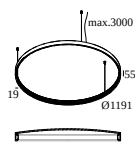

20560 0000 SUPERLOOP HC 500 MDL

SUPERLOOP PLUS MDL

Beschikbare kleuren

20564 0000 SUPERLOOP PLUS HC 70 MDL

20565 0000 SUPERLOOP PLUS HC 90 MDL

DELTALIGHT

SUPERLOOP-SPY 52 92730 MDL

20567 9240 FG