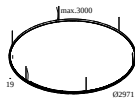

418 481 17 SUPERLOOP HC 170 MDL

SUPERLOOP HC MDL XL

Beschikbare kleuren

20555 0000 SUPERLOOP HC 200 MDL

20556 0000 SUPERLOOP HC 250 MDL

20557 0000 SUPERLOOP HC 300 MDL

20558 0000 SUPERLOOP HC 350 MDL

20559 0000 SUPERLOOP HC 400 MDL