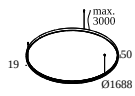

SUPERLOOP HC MDL

Beschikbare kleuren

418 481 07 SUPERLOOP HC 70 MDL

418 481 09 SUPERLOOP HC 90 MDL

418 481 12 SUPERLOOP HC 120 MDL

DELTALIGHT

SUPERLOOP-SPY 52 92730 MDL

20567 9240 FG