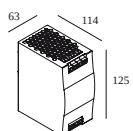

300 89 48 240 LED POWER SUPPLY 48V-DC / 240W DIN

24

Dimtype: niet dimbaar