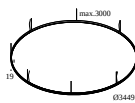

418 481 17 SUPERLOOP HC 170 MDL

SUPERLOOP HC MDL XL

Beschikbare kleuren

20555 0000 SUPERLOOP HC 200 MDL

20556 0000 SUPERLOOP HC 250 MDL

20557 0000 SUPERLOOP HC 300 MDL

20558 0000 SUPERLOOP HC 350 MDL

20559 0000 SUPERLOOP HC 400 MDL