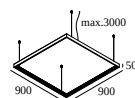

20566 0000 SUPERLOOP PLUS HC 120 MDL

SUPERLOOP S HC MDL

Beschikbare kleuren

418 482 106 SUPERLOOP S HC 106 MDL

418 482 109 SUPERLOOP S HC 109 MDL

418 482 211 SUPERLOOP S HC 211 MDL

418 482 217 SUPERLOOP S HC 217 MDL