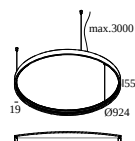

20560 0000 SUPERLOOP HC 500 MDL

SUPERLOOP PLUS MDL

Beschikbare kleuren

20564 0000 SUPERLOOP PLUS HC 70 MDL

20565 0000 SUPERLOOP PLUS HC 90 MDL

DELTALIGHT

SUPERLOOP-SPY 52 92730 MDL

20567 9240 FG