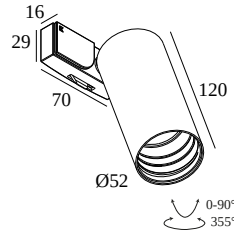

Bekijk op website

Algemene info

LOCATIE	binnen
INSTALLATIE	Laagspanningssystemen Laagspanningssysteem montage
STOF EN WATERDICHTHEID	IP20
GEWICHT (KG)	0.4
RICHTBAARHEID	0° tot 90° zwenkbaar, 355° roteerbaar
INFO	REFLECTOR FL-30° INCL.CLIP 48V ADAPTER EXCL.LED POWER SUPPLY 48V-DC Optional REFLECTORS 20° & 45° available