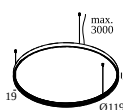

SUPERLOOP HC MDL

Beschikbare kleuren

418 481 07 SUPERLOOP HC 70 MDL

418 481 09 SUPERLOOP HC 90 MDL

418 481 12 SUPERLOOP HC 120 MDL

DELTALIGHT

SUPERLOOP-SPY 52 92730 MDL

20567 9240 FG