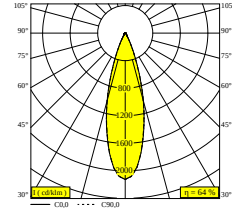

Bekijk op website

Algemene info

LOCATIE	binnen
INSTALLATIE	Laagspanningssystemen Laagspanningssysteem montage
STOF EN WATERDICHTHEID	IP20
GEWICHT (KG)	0.4
RICHTBAARHEID	0° tot 90° zwenkbaar, 355° roteerbaar
INFO	REFLECTOR FL-30° INCL.CLIP 48V ADAPTER EXCL.LED POWER SUPPLY 48V-DC Optional REFLECTORS 20° & 45° available

Elektrische info

INGANGSSPANNING	48V-DC
KLASSE	III
DIM TYPE	MDL = 1-10V of DALI of drukknop
ENERGIE KLASSE	E
CERTIFICATEN	CB, ENEC

Info lichtbron

LIGHTSOURCE NAME	LED
LICHTBRON	LED array 8,6W / CRI>90 (R9: 60) / 2700K / 1041lm
TM-30-15 WAARDEN	rf: 89 / Rg: 100
SDCM	SDCM1
RISK-GROEP	RG1
LM80	L90B10 > 50000
BEAMANGLE	30°
LED TECHNIEK (LICHTBRON)	1041lm // 8,6W // 121lm/W
LED TECHNIEK (TOESTEL)	664lm // 9,9W // 67lm/W

Benodigdheden

SPY 52 TUBE
LED POWER SUPPLY 48V-DC

Opties

DIMMABLE MODULATOR

Accessoires

HONEYCOMB 42
SPREAD LENS 42
LINEAR SPREAD LENS 42
SOFTENING LENS 42