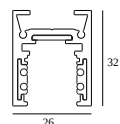

10

Typ ściemniania: nie ściemnialny

Wymiar wycięcia (mm): 40

21012 0240 LED POWER SUPPLY 48V-DC / 200W

20

Typ ściemniania: nie ściemnialny

Wymiar wycięcia (mm): 40

KOMPATYBILNE KOMPOZYTY

SHIFTLINE M26L profile (+ SHIFTLINE M26L MATRIX)

Dostępne kolory

23358 0000 SLM26L - PROFILE

23358 0010 SLM26L - PROFILE 1m

23358 0020 SLM26L - PROFILE 2m

DELTALIGHT

M26L - SPY 39 WALLWASH 930 DIM5

23434 9305 GC