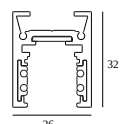

10

Typ ściemniania: nie ściemnialny

Wymiar wycięcia (mm): 40

21012 0240 LED POWER SUPPLY 48V-DC / 200W

20

Typ ściemniania: nie ściemnialny

Wymiar wycięcia (mm): 40

KOMPATYBILNE KOMPOZYTY

SHIFTLINE M26L profile (+ SHIFTLINE M26L MATRIX)

Dostępne kolory

23358 0000 SLM26L - PROFILE

23358 0010 SLM26L - PROFILE 1m

23358 0020 SLM26L - PROFILE 2m

DELTALIGHT

M26L - SPY 39 WALLWASH 930 DIM5

23434 9305 GC