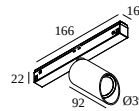

[Zobacz na stronie internetowej](#)