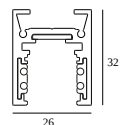

10

Typ ściemniania: nie ściemnialny

Wymiar wycięcia (mm): 40

21012 0240 LED POWER SUPPLY 48V-DC / 200W

20

Typ ściemniania: nie ściemnialny

Wymiar wycięcia (mm): 40

KOMPATYBILNE KOMPOZYTY

SHIFTLINE M26L profile (+ SHIFTLINE M26L MATRIX)

Dostępne kolory

23358 0000 SLM26L - PROFILE

23358 0010 SLM26L - PROFILE 1m

23358 0020 SLM26L - PROFILE 2m

DELTALIGHT

M26L - SPY 39 WALLWASH 930 DIM5

23434 9305 GC