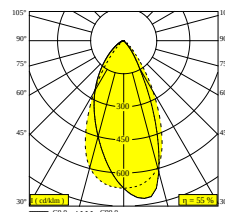

Voir sur le site Web

Informations générales

EMPLACEMENT	interieur
INSTALLATION	Systèmes basse tension Monté sur systèmes basse tension
INDICE DE PROTECTION	IP20
POIDS (KG)	0.3
ORIENTATION	0° à 85° inclinable, 360° rotatif
INFORMATIONS	WALLWASH LENS EXCLLED POWER SUPPLY 48V-DC

Informations électriques

ÉLECTRIQUE	48V-DC
CLASSE	III
TYPE DIM	DALI
CLASSE D'ÉNERGIE	E

Info Source lumineuse

LIGHTSOURCE NAME	LED
SOURCE DE LUMIÈRE	LED array 5,8W / CRI>90 (R9: 52) / 3000K / 787lm
VALEURS TM-30	rf: 90 / Rg: 99
SDCM	SDCM1
GROUPE DE RISQUE	RG1
LM80	L90B10 > 50000
TECHNIQUES LED (SOURCE LUMINEUSE)	787lm // 5,8W // 135lm/W
TECHNIQUES LED (LUMINAIRE)	431lm // 6,7W // 65lm/W

Références obligatoires

LED POWER SUPPLY 48V-DC

Pour des instructions d'installation détaillées, veuillez consulter le manuel : [23434_XXX5_HAND.pdf](#)