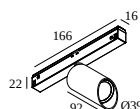

M26L - SPY 39 WALLWASH 930 DIM5

23434 9305 GC

DISPONIBLE EN

NOIR 23434 9305 B

ALU BROSSÉ 23434 9305 BRA

ANTHRACITE BROSSÉ 23434 9305 BRAT

CUIVRE BROSSÉ 23434 9305 BRCU

OR BROSSÉ 23434 9305 BRG

BRONZE VIEUX BROSSÉ 23434 9305 BROB

FLEMISH BRONZE 23434 9305 FBR

FLEMISH GOLD 23434 9305 FG

COULEUR OR 23434 9305 GC

BLANC 23434 9305 W

Voir sur le site Web

Informations générales

EMPLACEMENT	interieur
INSTALLATION	Systèmes basse tension Monté sur systèmes basse tension
INDICE DE PROTECTION	IP20
POIDS (KG)	0.3
ORIENTATION	0° à 85° inclinable, 360° rotatif
INFORMATIONS	WALLWASH LENS EXCLLED POWER SUPPLY 48V-DC

Informations électriques

ÉLECTRIQUE	48V-DC
CLASSE	III
TYPE DIM	DALI
CLASSE D'ÉNERGIE	E

Info Source lumineuse

LIGHTSOURCE NAME	LED
SOURCE DE LUMIÈRE	LED array 5,8W / CRI>90 (R9: 52) / 3000K / 787lm
VALEURS TM-30	rf: 90 / Rg: 99
SDCM	SDCM1
GROUPE DE RISQUE	RG1
LM80	L90B10 > 50000
TECHNIQUES LED (SOURCE LUMINEUSE)	787lm // 5,8W // 135lm/W
TECHNIQUES LED (LUMINAIRE)	431lm // 6,7W // 65lm/W

Références obligatoires

LED POWER SUPPLY 48V-DC

Pour des instructions d'installation détaillées, veuillez consulter le manuel : [23434_XXX5_HAND.pdf](#)