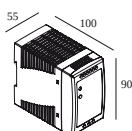

DELTALIGHT

M26L - SPY 39 WALLWASH 930 DIM5

23434 9305 GC

TERMINEZ VOTRE SPÉCIFICATION

les alimentations led

de luminaires

de luminaires indique combien d'appareils peuvent être raccordés (min -> max) à l'alimentation. Les valeurs avant et après le '|' correspondent respectivement au courant de pilotage minimal et maximal. Les valeurs entre parenthèses s'appliquent au 110V.

Courant min. | Courant max.

300 89 48 100 LED POWER SUPPLY 48V-DC / 100W DIN

10

Type de gradation: non dimmable