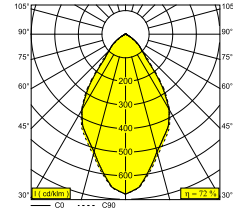

POLESANO W 94070

15931 9430 N-B

ВАРИАНТЫ ЦВЕТА КОРПУСА

АЛЮМ. СЕРЫЙ-ЧЕРНЫЙ 15931 9430 A-B

АНТРАЦИТ-ЧЕРНЫЙ 15931 9430 N-B

[Веб страница продукта](#)

Общая информация

ПРЕДНАЗНАЧЕН ДЛЯ УСТАНОВКИ	наружное
МОНТАЖ	СТЕНА НАКЛАДНОЙ
ЗАЩИТА ОТ ПЫЛИ И ВЛАГИ	IP66
ЗАЩИТА ОТ МЕХАНИЧЕСКОГО ВОЗДЕЙСТВИЯ	IK08
ВЕС (КГ)	5.4
РЕГУЛИРУЕМОСТЬ	0° to 55° swiveling, 355° rotatable
ИНФОРМАЦИЯ	16 x REFLECTOR WFL-70° INCL LED POWER SUPPLY 900mA-DC $\lambda > 0,9$ Inrush current : 32A - 355 μ s @ 230V-AC Max. 10 units on circuit breaker B 16A @ 230V-AC (13 units on B 20A)

Характеристики источника света

LIGHTSOURCE NAME	LED
ТИП ИСТОЧНИКА СВЕТА	LED cluster 41,6W / CRI>90 (R9: 62) / 4000K / 5136lm
TM-30 ЗНАЧЕНИЯ	Rf: 91 / Rg: 100
SDCM	SDCM3
ГРУППА РИСКА	RG2
LM80	L80 > 150000
BEAMANGLE	70°
ХАРАКТЕРИСТИКИ ИСТОЧНИКА	5136lm // 41,6W // 123lm/W
ХАРАКТЕРИСТИКИ СВЕТИЛЬНИКА	3681lm // 47,8W // 77lm/W