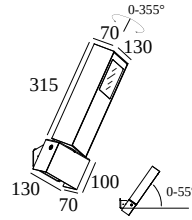

POLESANO W 94070

15931 9430 N-B

ВАРИАНТЫ ЦВЕТА КОРПУСА

АЛЮМ. СЕРЫЙ-ЧЕРНЫЙ 15931 9430 A-B

АНТРАЦИТ-ЧЕРНЫЙ 15931 9430 N-B

[Веб страница продукта](#)

Общая информация

ПРЕДНАЗНАЧЕН ДЛЯ УСТАНОВКИ	наружное
МОНТАЖ	СТЕНА НАКЛАДНОЙ
ЗАЩИТА ОТ ПЫЛИ И ВЛАГИ	IP66
ЗАЩИТА ОТ МЕХАНИЧЕСКОГО ВОЗДЕЙСТВИЯ	IK08
ВЕС (КГ)	5.4
РЕГУЛИРУЕМОСТЬ	0° to 55° swiveling, 355° rotatable
ИНФОРМАЦИЯ	16 x REFLECTOR WFL-70° INCL LED POWER SUPPLY 900mA-DC $\lambda > 0,9$ Inrush current : 32A - 355 μ s @ 230V-AC Max. 10 units on circuit breaker B 16A @ 230V-AC (13 units on B 20A)

Характеристики источника света

LIGHTSOURCE NAME	LED
ТИП ИСТОЧНИКА СВЕТА	LED cluster 41,6W / CRI>90 (R9: 62) / 4000K / 5136lm
TM-30 ЗНАЧЕНИЯ	Rf: 91 / Rg: 100
SDCM	SDCM3
ГРУППА РИСКА	RG2
LM80	L80 > 150000
BEAMANGLE	70°
ХАРАКТЕРИСТИКИ ИСТОЧНИКА	5136lm // 41,6W // 123lm/W
ХАРАКТЕРИСТИКИ СВЕТИЛЬНИКА	3681lm // 47,8W // 77lm/W