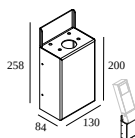

Другое

15932 0010 N POLESANO FLOOR BASE N

☐

Notes: