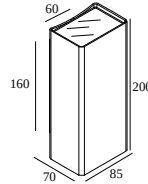

NOCTA SQ85 DOWN-UP SP 930 DIM5

30121 9305 B

BESCHIKBAAR IN

ALU GRIJS 30121 9305 A

ZWART 30121 9305 B

FLEMISH BRONZE VOOR BUITEN 30121 9305 FBRX

ANTRACIET 30121 9305 N

WIT 30121 9305 W

 [Bekijk op website](#)

Algemene info

LOCATIE	buiten
INSTALLATIE	Wand Opbouw
STOF EN WATERDICHTHEID	IP65
IK	IK06
GEWICHT (KG)	1.4
RICHTBAARHEID	niet richtbaar
INFO	INCL.4 x LENS INCL.DIMMABLE LED POWER SUPPLY 700 mA-DC