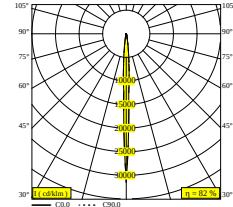

 [Bekijk op website](#)

Algemene info

LOCATIE	buiten
INSTALLATIE	Wand Opbouw
STOF EN WATERDICHTHEID	IP65
IK	IK06
GEWICHT (KG)	1.4
RICHTBAARHEID	niet richtbaar
INFO	INCL.4 x LENS INCL.DIMMABLE LED POWER SUPPLY 700 mA-DC