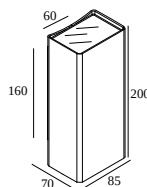

NOCTA SQ85 DOWN-UP SP 930 DIM5

30121 9305 B

DISPONIBILE IN

ALU GRIGIO 30121 9305 A

NERO 30121 9305 B

FLEMISH BRONZE PER ESTERNO 30121 9305 FBRX

ANTRACITE 30121 9305 N

BIANCO 30121 9305 W

[Visualizza sul sito web](#)

Informazioni generali

AMBIENTE	outdoor
IP	Parete A superfice
PROTEZIONE DELL'INGRESSO	IP65
PROTEZIONE CONTRO L'IMPATTO MECCANICO	IK06
PESO (KG)	1.4
ORIENTABILITÀ	non regolabile
INFORMAZIONI	INCL.4 x LENS INCL.DIMMABLE LED POWER SUPPLY 700 mA-DC

LIGHTSOURCE NAME	LED
SORGENTE LUMINOSA	4 x (LED array 2W / CRI>90 (R9: 60) / 3000K / 240lm)
TM-30	rf: 92 / Rg: 99
SDMC	SDCM3
GRUPPO DI RISCHIO	RG2
LM80	L90B10 > 150000
SPECIFICHE TECNICHE (SORGENTE LUMINOSA)	960lm // 8W // 120lm/W
SPECIFICHE TECNICHE (APPARECCHIO DI ILLUMINAZIONE)	788lm // 9,2W // 86lm/W