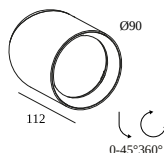

OBIN ON 93036 DIM5

30511 9335 BRA

DOSTĘPNE W

CZARNY 30511 9335 B

ALU SZCZOTKOWANY 30511 9335 BRA

SZCZOTKOWANY ANTRACYT 30511 9335 BRAT

SZCZOTKOWANY BRĄZ BRĄZOWY 30511 9335 BRBB

SZCZOTKOWANE ZŁOTO 30511 9335 BRG

STARY BRĄZ SZCZOTKOWANY 30511 9335 BROB

KREMOWY 30511 9335 CR

BIAŁY 30511 9335 W

Zobacz na stronie internetowej

Ogólne informacje

LOKALIZACJA	wewnętrzne
MONTAŻ	Sufit Montowane na powierzchni
STOPIEŃ OCHRONY	IP20
WAGA (KG)	0,5
MOŻLIWOŚĆ REGULACJI	0° to 45° obrotowe, 360° obrotowy
INFORMACJA	LENS FL-36° INCL.DIMMABLE POWER SUPPLY