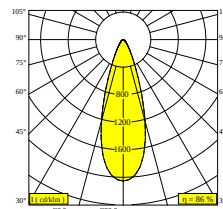

Zobacz na stronie internetowej

Ogólne informacje

LOKALIZACJA	wewnętrzne
MONTAŻ	Sufit Montowane na powierzchni
STOPIEŃ OCHRONY	IP20
WAGA (KG)	0,5
MOŻLIWOŚĆ REGULACJI	0° to 45° obrotowe, 360° obrotowy
INFORMACJA	LENS FL-36° INCL.DIMMABLE POWER SUPPLY

Informacje elektryczne

ELEKTRYCZNY	120-240V / 50-60Hz
KLASA	I
W ZESTAWIE ZASILACZ	YES
TYP ŚCIEMNIACZA	ściemniany poprzez DALI
KLASA ENERGETYCZNA	E
CERTYFIKATY	CB, ENEC, RCM

Informacje o źródle światła

LIGHTSOURCE NAME	LED
ŹRÓDŁO ŚWIATŁA	LED array 11,6W / CRI>90 (R9: 52) / 3000K / 1524lm
TM-30 VALUES	rf: 90 / Rg: 99
SDCM	SDCM1
GRUPA RYZYKA	RG1
LM80	L90B10 > 50000
BEAMANGLE	36°
TECHNOLOGIA LED (ŹRÓDŁO ŚWIATŁA)	1524lm // 11,6W // 131lm/W
TECHNOLOGIA LED (OPRAWA)	1315lm // 13,3W // 99lm/W

Wymagania

SPY 90 TUBE

Akcesoria

HONEYCOMB 75