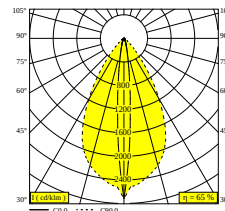

NOCTA RD80 DOWN-UP WFL 930 DIM5

30116 9305 W

DISPONIBLE EN

ALU GRIS 30116 9305 A

NEGRO 30116 9305 B

FLEMISH BRONZE PARA EXTERIORES 30116 9305 FBRX

ANTRACITA 30116 9305 N

BLANCO 30116 9305 W