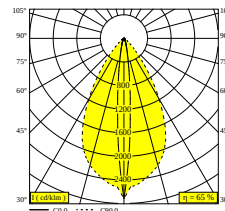

## NOCTA RD80 DOWN-UP WFL 930 DIM5

30116 9305 W

ERHÄLTlich IN

**ALU GRAU** 30116 9305 A

**SCHWARZ** 30116 9305 B

**FLEMISH BRONZE FÜR DRAUSSEN** 30116 9305 FBRX

**ANTHRAZIT** 30116 9305 N

**WEISS** 30116 9305 W