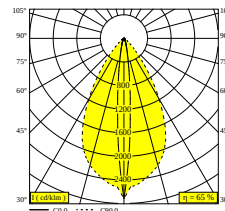

NOCTA RD80 DOWN-UP WFL 930 DIM5

30116 9305 W

DISPONIBLE EN

ALU GRIS 30116 9305 A

NOIR 30116 9305 B

FLEMISH BRONZE POUR L'EXTÉRIEUR 30116 9305 FBRX

ANTHRACITE 30116 9305 N

BLANC 30116 9305 W

Voir sur le site Web

Informations générales

EMPLACEMENT	exterieur
INSTALLATION	Mur Applique
INDICE DE PROTECTION	IP65
PROTECTION CONTRE L'IMPACT MÉCANIQUE	IK06
POIDS (KG)	1.4
ORIENTATION	non réglable
INFORMATIONS	INCL.4 x LENS INCL.DIMMABLE LED POWER SUPPLY 700 mA-DC