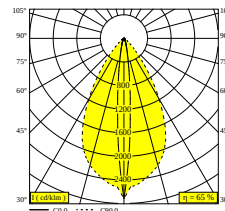

NOCTA RD80 DOWN-UP WFL 930 DIM5

30116 9305 W

BESCHIKBAAR IN

ALU GRIJS 30116 9305 A

ZWART 30116 9305 B

FLEMISH BRONZE VOOR BUITEN 30116 9305 FBRX

ANTRACIET 30116 9305 N

WIT 30116 9305 W

[Bekijk op website](#)

Algemene info

LOCATIE	buiten
INSTALLATIE	Wand Opbouw
STOF EN WATERDICHTHEID	IP65
IK	IK06
GEWICHT (KG)	1.4
RICHTBAARHEID	niet richtbaar
INFO	INCL.4 x LENS INCL.DIMMABLE LED POWER SUPPLY 700 mA-DC