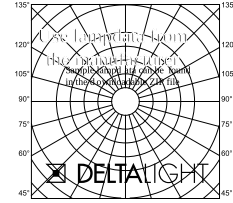

## SPYCO Hi ADMIF

28318 0000 B

ВАРИАНТЫ ЦВЕТА КОРПУСА

**ЧЕРНЫЙ** 28318 0000 B

**БЕЛЫЙ** 28318 0000 W

[Веб-страница продукта](#)