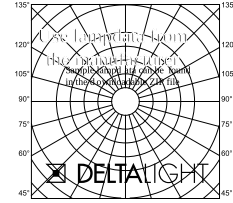

SPYCO HI ADMIF

28318 0000 B

DISPONIBLE EN

NEGRO 28318 0000 B

BLANCO 28318 0000 W

[Ver en el sitio web](#)

Información general

UBICACIÓN	interior
INSTALACIÓN	Riel Montado en riel
PROTECCIÓN DE INGRESO	IP20
PESO (KG)	0.5
CAPACIDAD DE AJUSTE	0° to 90° giratorio, 350° orientable

Información eléctrica

	1 x QPAR51 max.20W
CLASE	I
TIPO DE ATENUACIÓN	con corte de fase

Información de la fuente de luz

LIGHTSOURCE NAME	GU10
-------------------------	------

Observaciones

lamp not included