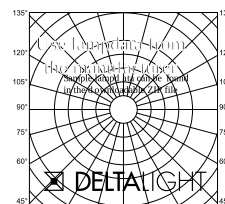

SPYCO HI ADMIF

28318 0000 B

DISPONIBLE EN
NOIR 28318 0000 B
BLANC 28318 0000 W

 [Voir sur le site Web](#)

Informations générales	
EMPLACEMENT	interieur
INSTALLATION	Rail Monté sur rail
INDICE DE PROTECTION	IP20
POIDS (KG)	0.5
ORIENTATION	0° à 90° inclinable, 350° rotatif
Informations électriques	
	1 x QPAR51 max.20W
CLASSE	I
TYPE DIM	fin de phase
Info Source lumineuse	
LIGHTSOURCE NAME	GU10
Remarques	
lamp not included	
Références obligatoires	
TRACK 1F ON	

Pour des instructions d'installation détaillées, veuillez consulter le manuel : [28318_0000_HAND.pdf](#)

TRACKS COMPATIBLES

TRACK 1F ON	Couleurs disponibles	
27600 0020 TRACK 1F ON 2m	2000 m 1 kg	 
27600 0030 TRACK 1F ON 3m	3000 m 1.4 kg	 