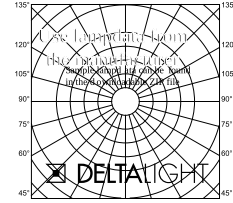

[Bekijk op website](#)

Algemene info

LOCATIE	binnen
INSTALLATIE	Rail systemen Rail montage
STOF EN WATERDICHTHEID	IP20
GEWICHT (KG)	0.5
RICHTBAARHEID	0° tot 90° zwenkbaar, 350° roteerbaar

Elektrische info

	1 x QPAR51 max.20W
KLASSE	I
DIM TYPE	net-dimbaar (fase afsnijding)

Info lichtbron

LIGHTSOURCE NAME	GU10

Opmerkingen

lamp not included

Benodigdheden

TRACK 1F ON

Voor gedetailleerde montage gegevens, consulteer de handleiding : [28318_0000_HAND.pdf](#)

COMPATIBELE TRACKS

TRACK 1F ON

Beschikbare kleuren

27600 0020 TRACK 1F ON 2m	2000 m 1 kg	
27600 0030 TRACK 1F ON 3m	3000 m 1.4 kg