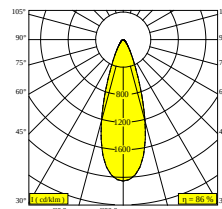

GEBORSTELD OUD BRONS 30511 9335 BROB

CRÈME 30511 9335 CR

WIT 30511 9335 W

[Bekijk op website](#)

Algemene info

LOCATIE	binnen
INSTALLATIE	Plafond Opbouw
STOF EN WATERDICHTHEID	IP20
GEWICHT (KG)	0,5
RICHTBAARHEID	0° tot 45° zwenkbaar, 360° roteerbaar
INFO	LENS FL-36° INCL.DIMMABLE POWER SUPPLY