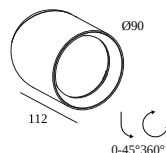

BRONZO VECCHIO SPAZZOLATO 30511 9335 BROB

CREMA 30511 9335 CR

BIANCO 30511 9335 W

[Visualizza sul sito web](#)

Informazioni generali

| | |
|---------------------------------|---|
| AMBIENTE | indoor |
| IP | Soffitto A superficie |
| PROTEZIONE DELL'INGRESSO | IP20 |
| PESO (KG) | 0,5 |
| ORIENTABILITÀ | 0° to 45° girevole, 360° rotazione |
| INFORMAZIONI | LENS FL-36° INCL.DIMMABLE POWER SUPPLY |

Informazioni sulla Sorgente luminosa

| | |
|---|--|
| LIGHTSOURCE NAME | LED |
| SORGENTE LUMINOSA | LED array 11,6W / CRI>90 (R9: 52) / 3000K / 1524lm |
| TM-30 | rf: 90 / Rg: 99 |
| SDMC | SDCM1 |
| GRUPPO DI RISCHIO | RG1 |
| LM80 | L90B10 > 50000 |
| BEAMANGLE | 36° |
| SPECIFICHE TECNICHE (SORGENTE LUMINOSA) | 1524lm // 11,6W // 131lm/W |
| SPECIFICHE TECNICHE (APPARECCHIO DI ILLUMINAZIONE) | 1315lm // 13,3W // 99lm/W |