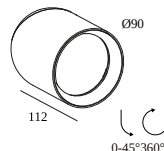

OBIN ON 93036 DIM5

30511 9335 B

BESCHIKBAAR IN

ZWART 30511 9335 B

ALU GEBORSTELD 30511 9335 BRA

GEBORSTELD ANTRACIET 30511 9335 BRAT

GEBORSTELD BRUIN BRONS 30511 9335 BRBB

GEBORSTELD GOUD 30511 9335 BRG

GEBORSTELD OUD BRONS 30511 9335 BROB

CRÈME 30511 9335 CR

WIT 30511 9335 W

[Bekijk op website](#)

Algemene info

LOCATIE	binnen
INSTALLATIE	Plafond Opbouw
STOF EN WATERDICHTHEID	IP20
GEWICHT (KG)	0,5
RICHTBAARHEID	0° tot 45° zwenkbaar, 360° roteerbaar
INFO	LENS FL-36° INCL.DIMMABLE POWER SUPPLY