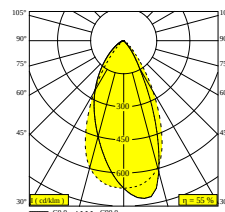

**BRONZE VIEUX BROSSÉ** 23434 9305 BROB

**FLEMISH BRONZE** 23434 9305 FBR

**FLEMISH GOLD** 23434 9305 FG

**COULEUR OR** 23434 9305 GC

**BLANC** 23434 9305 W

0-85°/355°

 [Voir sur le site Web](#)