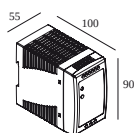

DELTALIGHT

M26L - SPY 39 WALLWASH 930 DIM5

23434 9305 FG

TERMINEZ VOTRE SPÉCIFICATION

les alimentations led

de luminaires

de luminaires indique combien d'appareils peuvent être raccordés (min -> max) à l'alimentation. Les valeurs avant et après le '|' correspondent respectivement au courant de pilotage minimal et maximal. Les valeurs entre parenthèses s'appliquent au 110V.

Courant min. | Courant max.

300 89 48 100 LED POWER SUPPLY 48V-DC / 100W DIN

10

Type de gradation: non dimmable